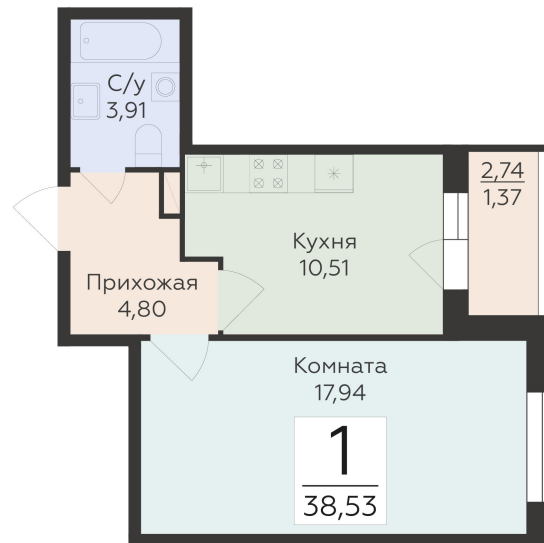

<https://rzv.ru/choice-flat/flat-6892353/>

г. Воронеж, Воронеж, ул. 45-й Стрелковой
Дивизии, 259/27
№ квартиры: 898
Этаж: 2
Площадь: 38.53 кв. м.

Стоимость м2: 134 000
Стоимость: 5 163 020

Действительно на: 08.07.2026

Расположение на этаже

Расположение на генплане