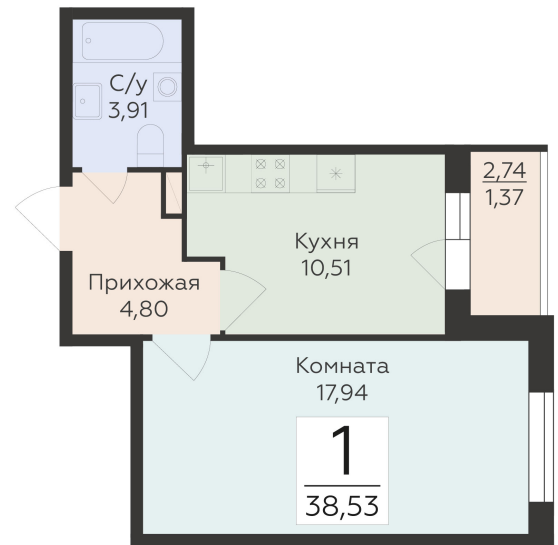

<https://rzv.ru/choice-flat/flat-6892353/>

г. Воронеж, г. Воронеж, ул. 45 стрелковой дивизии, зу259/27

№ квартиры: 898

Этаж: 2

Площадь: 38.53 кв. м.

**Стоимость м2: 120 500**

**Стоимость: 4 642 865**

Действительно на: 25.04.2025

## Расположение на этаже

## Расположение на генплане