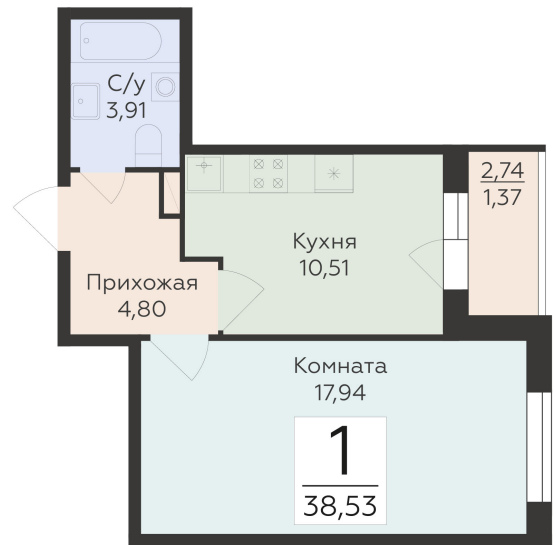

<https://rzv.ru/choice-flat/flat-6892353/>

г. Воронеж, г. Воронеж, ул. 45 стрелковой дивизии, зу259/27

№ квартиры: 898

Этаж: 2

Площадь: 38.53 кв. м.

Стоимость м2: 119 800

Стоимость: 4 615 894

Действительно на: 23.02.2025

Расположение на этаже

Расположение на генплане