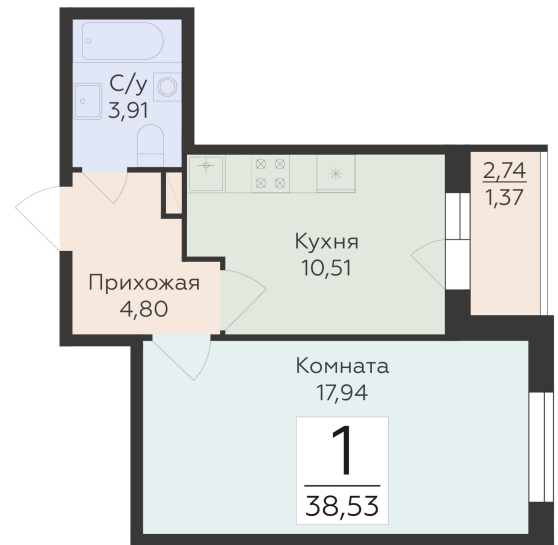

<https://rzv.ru/choice-flat/flat-6892353/>

г. Воронеж, Воронеж, ул. 45-й Стрелковой
Дивизии, 259/27
№ квартиры: 898
Этаж: 2
Площадь: 38.53 кв. м.

Стоимость м2: 129 000
Стоимость: 4 970 370

Действительно на: 28.04.2026

Расположение на этаже

Расположение на генплане