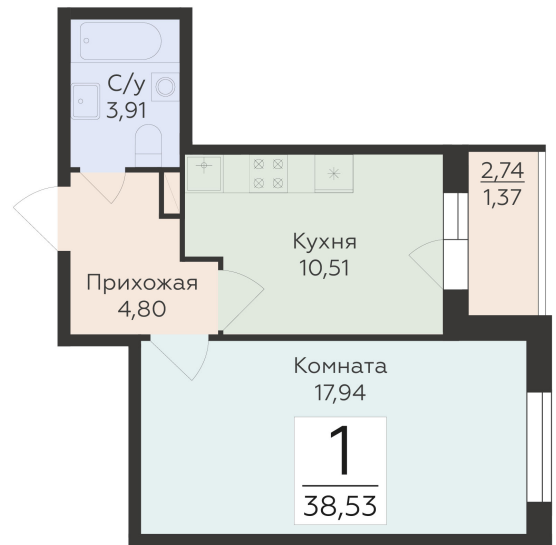

<https://rzv.ru/choice-flat/flat-6892354/>

г. Воронеж, Воронеж, ул. 45-й Стрелковой  
Дивизии, 259/27  
№ квартиры: 910  
Этаж: 3  
Площадь: 38.53 кв. м.

**Стоимость м2: 134 000**  
**Стоимость: 5 163 020**

## Расположение на этаже

## Расположение на генплане