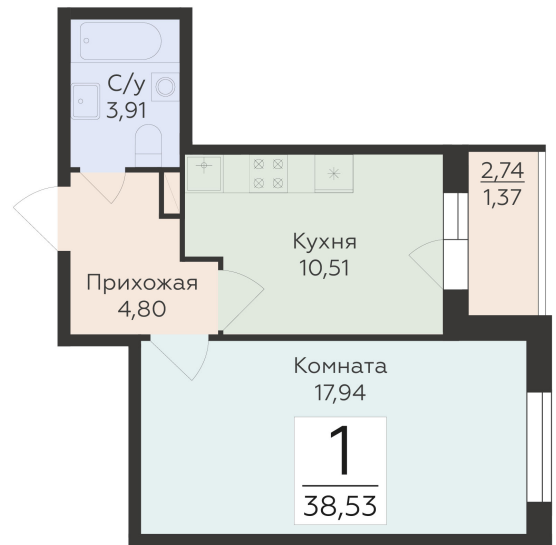

<https://rzv.ru/choice-flat/flat-6892354/>

г. Воронеж, Воронеж, ул. 45-й Стрелковой
Дивизии, 259/27
№ квартиры: 910
Этаж: 3
Площадь: 38.53 кв. м.

Стоимость м2: 129 000
Стоимость: 4 970 370

Действительно на: 28.04.2026

Расположение на этаже

Расположение на генплане