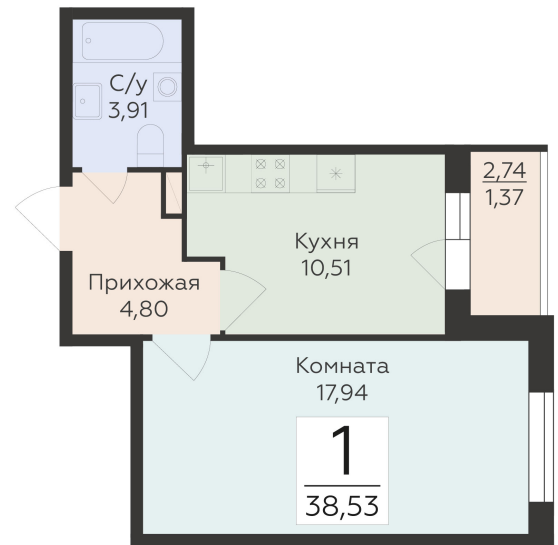

<https://rzv.ru/choice-flat/flat-6892354/>

г. Воронеж, г. Воронеж, ул. 45 стрелковой дивизии, зу259/27

№ квартиры: 910

Этаж: 3

Площадь: 38.53 кв. м.

Стоимость м2: 120 500

Стоимость: 4 642 865

Действительно на: 25.04.2025

Расположение на этаже

Расположение на генплане