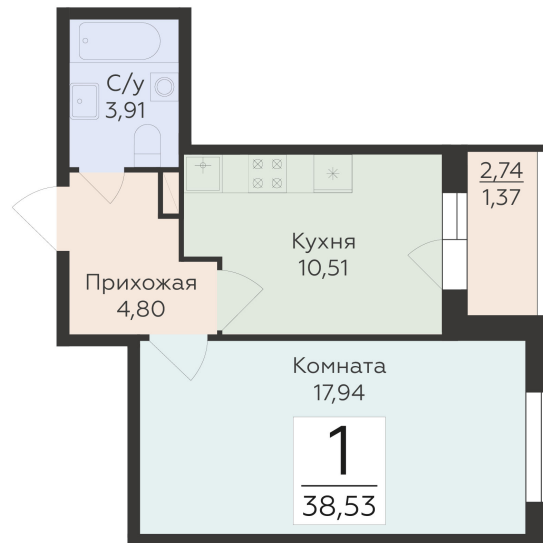

<https://rzv.ru/choice-flat/flat-6892354/>

г. Воронеж, г. Воронеж, ул. 45 стрелковой дивизии, зу259/27

№ квартиры: 910

Этаж: 3

Площадь: 38.53 кв. м.

Стоимость м2: 119 800

Стоимость: 4 615 894

Действительно на: 23.02.2025

Расположение на этаже

Расположение на генплане