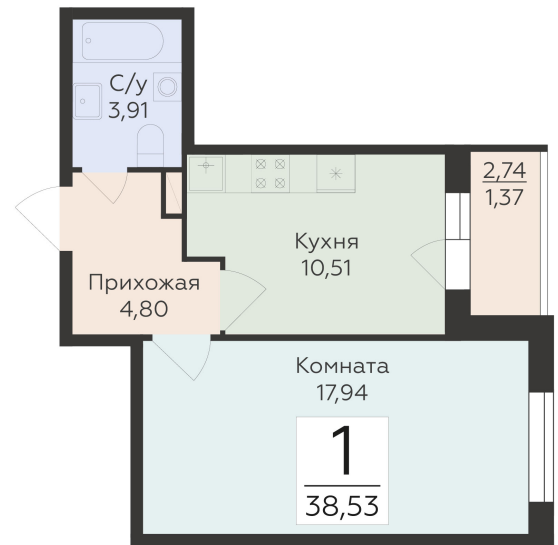

<https://rzv.ru/choice-flat/flat-6892355/>

г. Воронеж, г. Воронеж, ул. 45 стрелковой дивизии, зу259/27

№ квартиры: 922

Этаж: 4

Площадь: 38.53 кв. м.

**Стоимость м2: 120 500**

**Стоимость: 4 642 865**

Действительно на: 25.04.2025

## Расположение на этаже

## Расположение на генплане