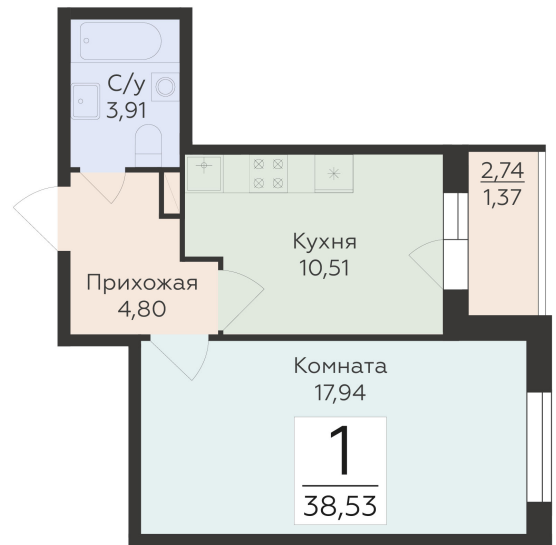

<https://rzv.ru/choice-flat/flat-6892355/>

г. Воронеж, Воронеж, ул. 45-й Стрелковой  
Дивизии, 259/27  
№ квартиры: 922  
Этаж: 4  
Площадь: 38.53 кв. м.

**Стоимость м2: 129 000**  
**Стоимость: 4 970 370**

## Расположение на этаже

## Расположение на генплане