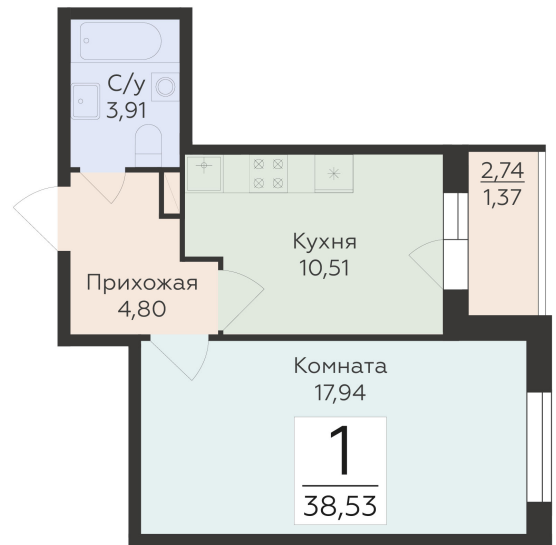

<https://rzv.ru/choice-flat/flat-6892355/>

г. Воронеж, г. Воронеж, ул. 45 стрелковой дивизии, зу259/27

№ квартиры: 922

Этаж: 4

Площадь: 38.53 кв. м.

Стоимость м2: 119 800

Стоимость: 4 615 894

Действительно на: 23.02.2025

Расположение на этаже

Расположение на генплане