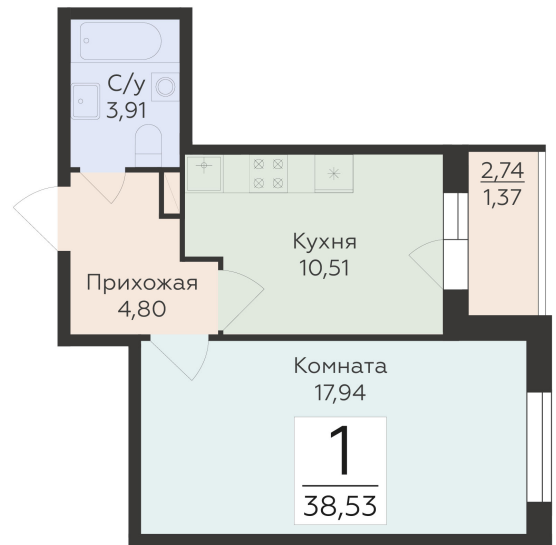

<https://rzv.ru/choice-flat/flat-6892356/>

г. Воронеж, Воронеж, ул. 45-й Стрелковой  
Дивизии, 259/27  
№ квартиры: 934  
Этаж: 5  
Площадь: 38.53 кв. м.

**Стоимость м2: 129 000**  
**Стоимость: 4 970 370**

## Расположение на этаже

## Расположение на генплане