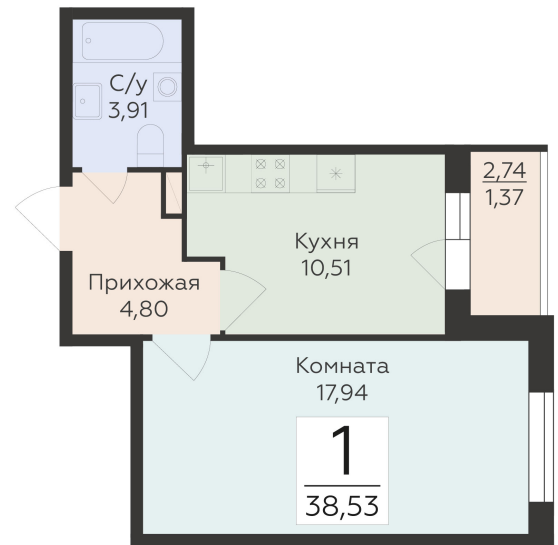

<https://rzv.ru/choice-flat/flat-6892357/>

г. Воронеж, г. Воронеж, ул. 45 стрелковой дивизии, зу259/27

№ квартиры: 958

Этаж: 7

Площадь: 38.53 кв. м.

Стоимость м2: 120 500

Стоимость: 4 642 865

Действительно на: 25.04.2025

Расположение на этаже

Расположение на генплане