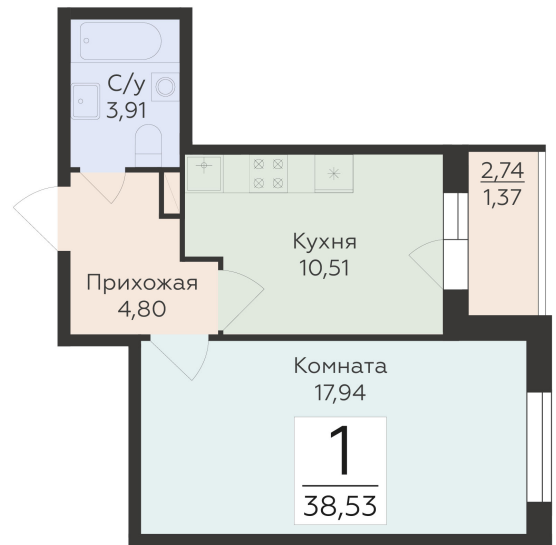

<https://rzv.ru/choice-flat/flat-6892357/>

г. Воронеж, г. Воронеж, ул. 45 стрелковой дивизии, зу259/27

№ квартиры: 958

Этаж: 7

Площадь: 38.53 кв. м.

**Стоимость м2: 119 800**

**Стоимость: 4 615 894**

Действительно на: 23.02.2025

Расположение на этаже

Расположение на генплане