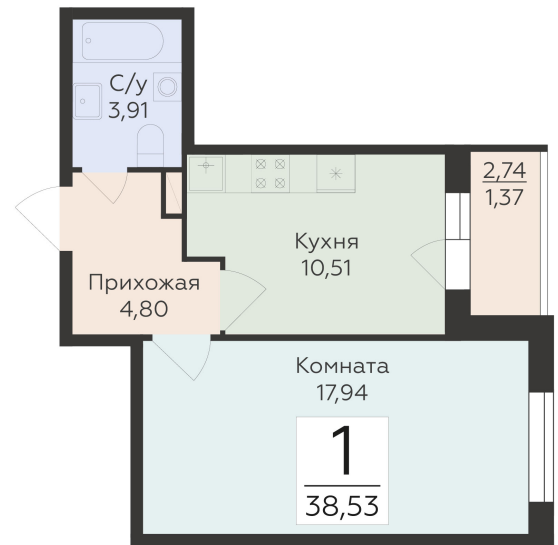

<https://rzv.ru/choice-flat/flat-6892358/>

г. Воронеж, г. Воронеж, ул. 45 стрелковой дивизии, зу259/27

№ квартиры: 982

Этаж: 9

Площадь: 38.53 кв. м.

Стоимость м2: 119 800

Стоимость: 4 615 894

Действительно на: 23.02.2025

Расположение на этаже

Расположение на генплане