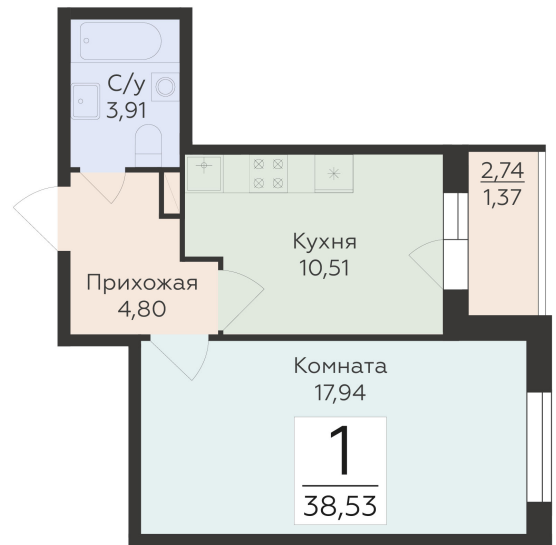

<https://rzv.ru/choice-flat/flat-6892358/>

г. Воронеж, Воронеж, ул. 45-й Стрелковой
Дивизии, 259/27
№ квартиры: 982
Этаж: 9
Площадь: 38.53 кв. м.

Стоимость м2: 134 000
Стоимость: 5 163 020

Действительно на: 08.07.2026

Расположение на этаже

Расположение на генплане