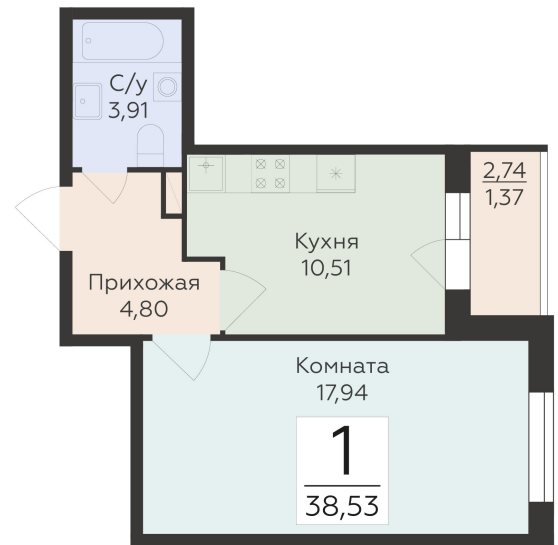

<https://rzv.ru/choice-flat/flat-6892358/>

г. Воронеж, г. Воронеж, ул. 45 стрелковой дивизии, зу259/27

№ квартиры: 982

Этаж: 9

Площадь: 38.53 кв. м.

Стоимость м2: 120 500

Стоимость: 4 642 865

Действительно на: 25.04.2025

Расположение на этаже

Расположение на генплане