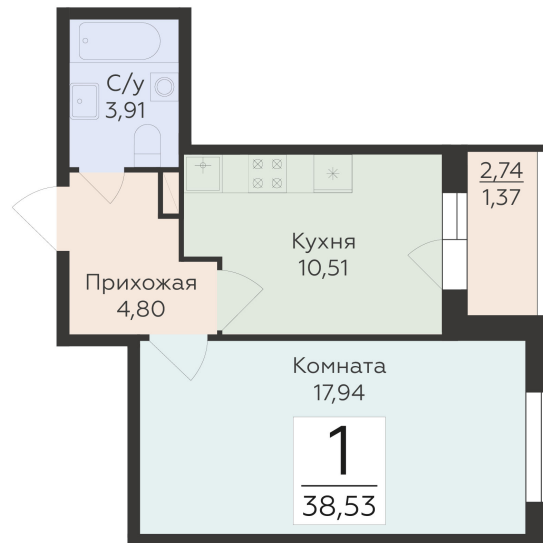

<https://rzv.ru/choice-flat/flat-6892358/>

г. Воронеж, Воронеж, ул. 45-й Стрелковой  
Дивизии, 259/27

№ квартиры: 982

Этаж: 9

Площадь: 38.53 кв. м.

**Стоимость м2: 129 000**

**Стоимость: 4 970 370**

Действительно на: 28.04.2026

## Расположение на этаже

## Расположение на генплане