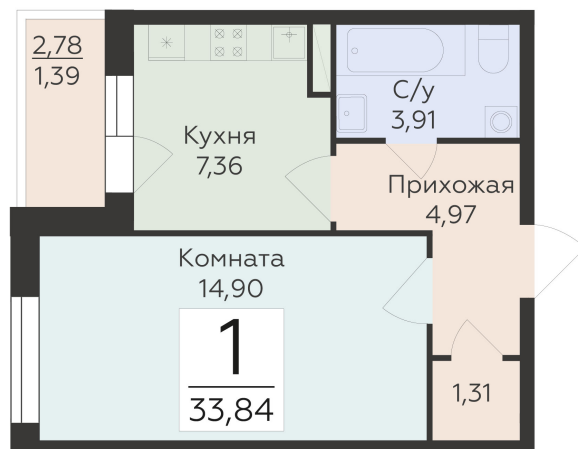

<https://rzv.ru/choice-flat/flat-6892359/>

г. Воронеж, г. Воронеж, ул. 45 стрелковой дивизии, зу259/27

№ квартиры: 1 007

Этаж: 11

Площадь: 33.84 кв. м.

Стоимость м2: 120 200

Стоимость: 4 067 568