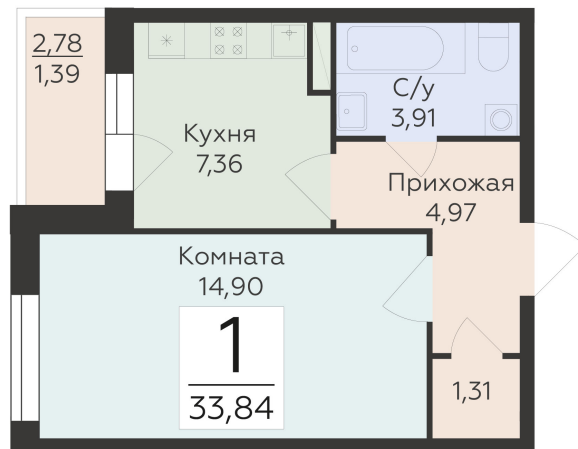

<https://rzv.ru/choice-flat/flat-6892360/>

г. Воронеж, г. Воронеж, ул. 45 стрелковой дивизии, зу259/27

№ квартиры: 1 029

Этаж: 13

Площадь: 33.84 кв. м.

Стоимость м2: 120 200

Стоимость: 4 067 568

Действительно на: 23.02.2025

Расположение на этаже

Расположение на генплане