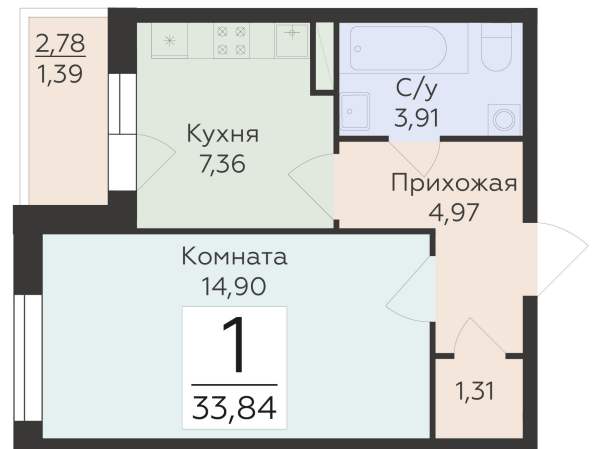

<https://rzv.ru/choice-flat/flat-6892361/>

г. Воронеж, г. Воронеж, ул. 45 стрелковой дивизии, зу259/27

№ квартиры: 1 040

Этаж: 14

Площадь: 33.84 кв. м.

Стоимость м2: 120 200

Стоимость: 4 067 568

Действительно на: 23.02.2025

Расположение на этаже

Расположение на генплане