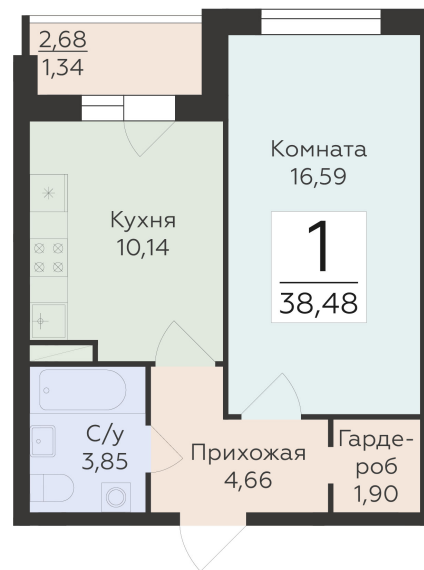

<https://rzv.ru/choice-flat/flat-6892366/>

г. Воронеж, г. Воронеж, ул. 45 стрелковой дивизии, зу259/27

№ квартиры: 998

Этаж: 11

Площадь: 38.48 кв. м.

**Стоимость м2: 119 800**

**Стоимость: 4 609 904**

Действительно на: 23.02.2025

## Расположение на этаже

## Расположение на генплане

Жилой комплекс Домино  
ул. 45 Стрелковой дивизии, 259/27

позиция 4 / секция 1  
11-й ЭТАЖИ

ДОМИНО  
ЖИЛОЙ КОМПЛЕКС