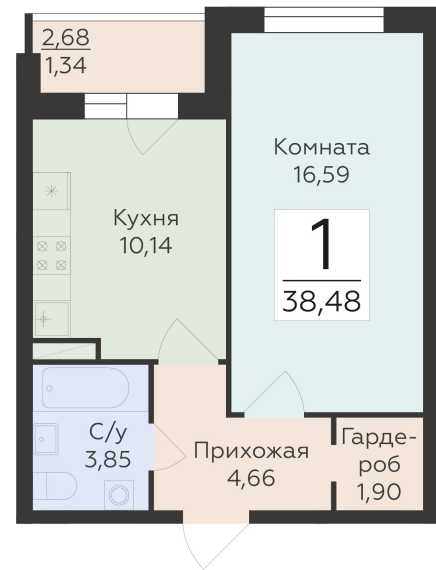

<https://rzv.ru/choice-flat/flat-6892367/>

г. Воронеж, Воронеж, ул. 45-й Стрелковой
Дивизии, 259/27

№ квартиры: 1 020

Этаж: 13

Площадь: 38.48 кв. м.

Стоимость м2: 129 000

Стоимость: 4 963 920

Действительно на: 28.04.2026

Расположение на этаже

Расположение на генплане