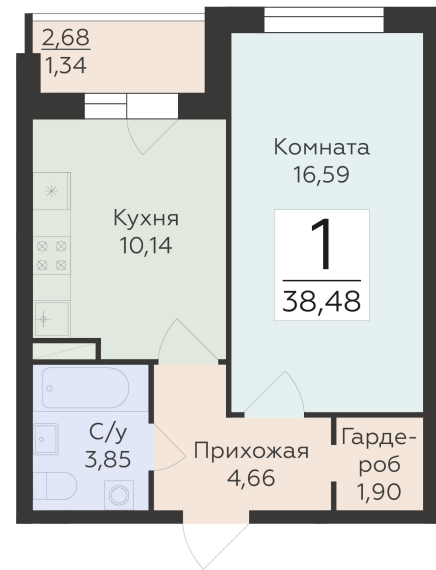

<https://rzv.ru/choice-flat/flat-6892367/>

г. Воронеж, г. Воронеж, ул. 45 стрелковой дивизии, зу259/27

№ квартиры: 1 020

Этаж: 13

Площадь: 38.48 кв. м.

Стоимость м2: 119 800

Стоимость: 4 609 904

Действительно на: 23.02.2025

Расположение на этаже

Расположение на генплане

Жилой комплекс Домино
ул. 45 Стрелковой дивизии, 259/27

позиция 4 / секция 1

ДОМИНО
ЖИЛОЙ КОМПЛЕКС

Квартиры

↑ ул. Красnodонская ↑