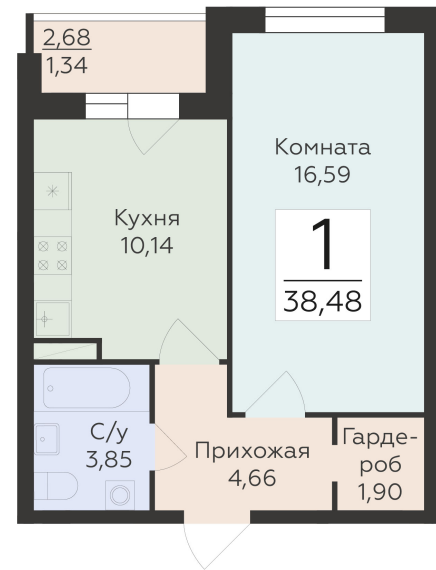

<https://rzv.ru/choice-flat/flat-6892367/>

г. Воронеж, г. Воронеж, ул. 45 стрелковой дивизии, зу259/27

№ квартиры: 1 020

Этаж: 13

Площадь: 38.48 кв. м.

Стоимость м2: 120 500

Стоимость: 4 636 840

Действительно на: 25.04.2025

Расположение на этаже

Расположение на генплане