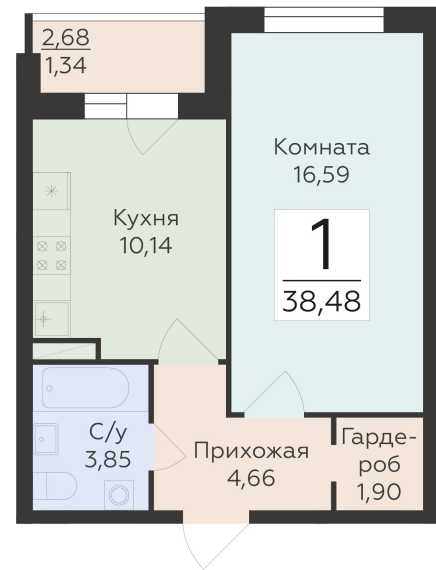

<https://rzv.ru/choice-flat/flat-6892367/>

г. Воронеж, Воронеж, ул. 45-й Стрелковой  
Дивизии, 259/27

№ квартиры: 1 020

Этаж: 13

Площадь: 38.48 кв. м.

**Стоимость м2: 134 000**

**Стоимость: 5 156 320**

Действительно на: 27.06.2026

## Расположение на этаже

## Расположение на генплане