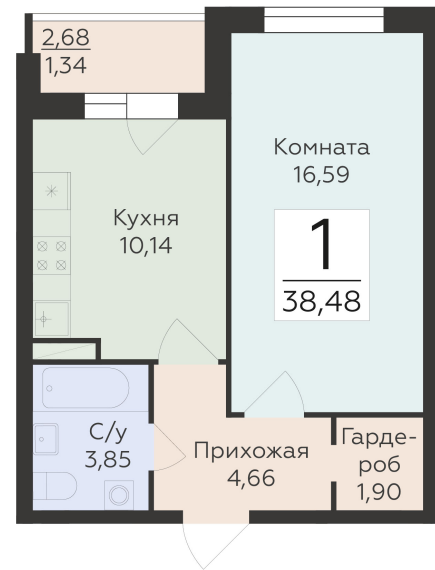

<https://rzv.ru/choice-flat/flat-6892368/>

г. Воронеж, г. Воронеж, ул. 45 стрелковой дивизии, зу259/27

№ квартиры: 1 031

Этаж: 14

Площадь: 38.48 кв. м.

Стоимость м2: 120 500

Стоимость: 4 636 840

Действительно на: 25.04.2025

Расположение на этаже

Расположение на генплане