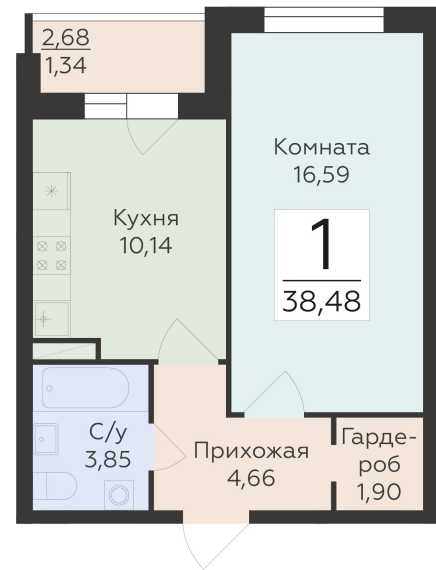

<https://rzv.ru/choice-flat/flat-6892368/>

г. Воронеж, Воронеж, ул. 45-й Стрелковой  
Дивизии, 259/27

№ квартиры: 1 031

Этаж: 14

Площадь: 38.48 кв. м.

**Стоимость м2: 134 000**

**Стоимость: 5 156 320**

Действительно на: 27.06.2026

## Расположение на этаже

## Расположение на генплане