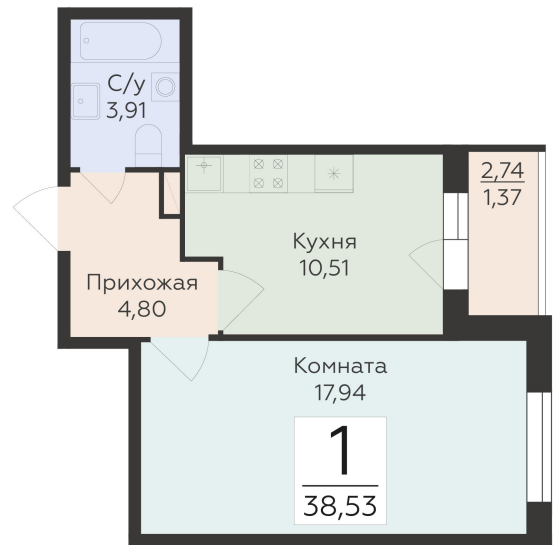

<https://rzv.ru/choice-flat/flat-6892370/>

г. Воронеж, г. Воронеж, ул. 45 стрелковой дивизии, зу259/27

№ квартиры: 1 027

Этаж: 13

Площадь: 38.53 кв. м.

Стоимость м2: 119 800

Стоимость: 4 615 894

Действительно на: 23.02.2025

Расположение на этаже

Расположение на генплане

Жилой комплекс Домино
ул. 45 Стрелковой дивизии, 259/27

позиция 4 / секция 1
11-й ЭТАЖИ

ДОМИНО
ЖИЛОЙ КОМПЛЕКС

Квартиры

↑ ул. Красnodонская ↑