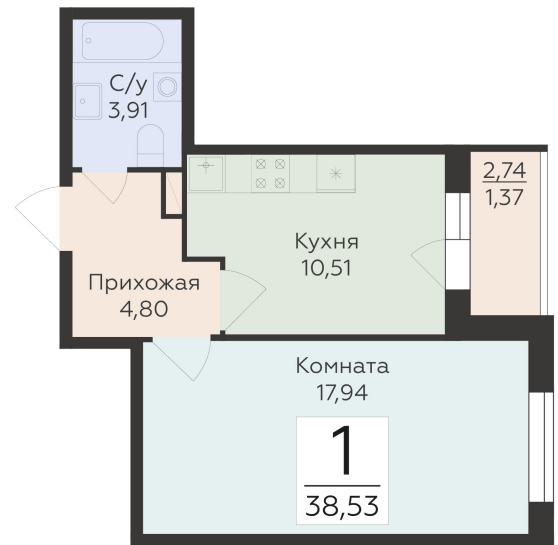

<https://rzv.ru/choice-flat/flat-6892371/>

г. Воронеж, Воронеж, ул. 45-й Стрелковой
Дивизии, 259/27

№ квартиры: 1 038

Этаж: 14

Площадь: 38.53 кв. м.

Стоимость м2: 129 000

Стоимость: 4 970 370

Действительно на: 28.04.2026

Расположение на этаже

Расположение на генплане