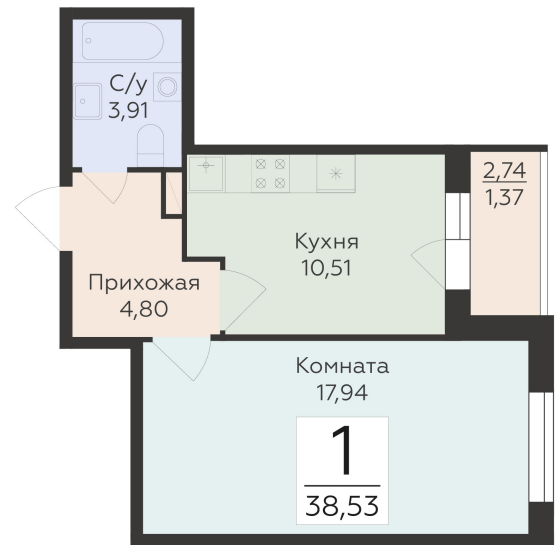

<https://rzv.ru/choice-flat/flat-6892371/>

г. Воронеж, Воронеж, ул. 45-й Стрелковой
Дивизии, 259/27
№ квартиры: 1 038
Этаж: 14
Площадь: 38.53 кв. м.

Стоимость м2: 134 000
Стоимость: 5 163 020

Действительно на: 27.06.2026

Расположение на этаже

Расположение на генплане