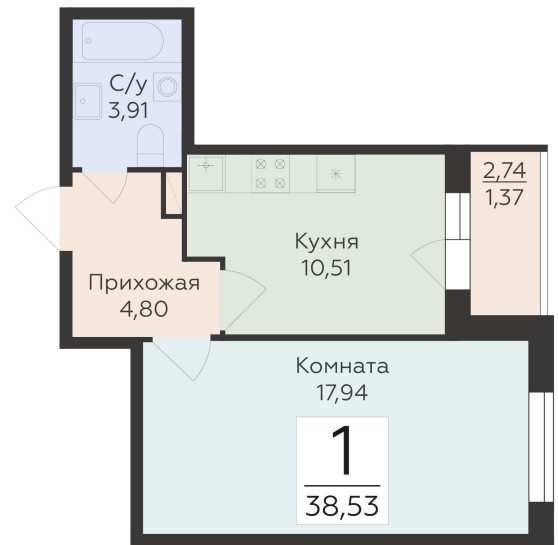

<https://rzv.ru/choice-flat/flat-6892371/>

г. Воронеж, г. Воронеж, ул. 45 стрелковой дивизии, зу259/27

№ квартиры: 1 038

Этаж: 14

Площадь: 38.53 кв. м.

Стоимость м2: 119 800

Стоимость: 4 615 894

Действительно на: 23.02.2025

Расположение на этаже

Расположение на генплане

Жилой комплекс Домино
ул. 45 Стрелковой дивизии, 259/27

позиция 4 / секция 1

ДОМИНО
ЖИЛОЙ КОМПЛЕКС

Квартиры

↑ ул. Красnodонская ↑