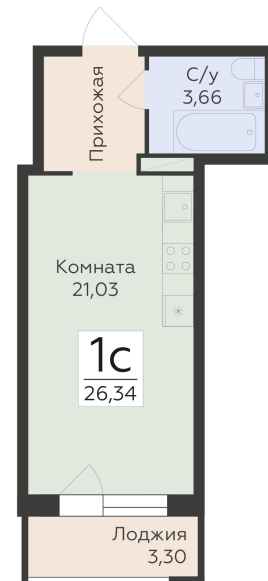

<https://rzv.ru/choice-flat/flat-6892379/>

г. Воронеж, г. Воронеж, ул. 45 стрелковой дивизии, зу259/27

№ квартиры: 1 199

Этаж: 13

Площадь: 26.34 кв. м.

Стоимость м2: 124 900

Стоимость: 3 289 866

Действительно на: 23.02.2025

Расположение на этаже

Расположение на генплане

Жилой комплекс Домино
ул. 45 Стрелковой дивизии, 259/27

позиция 4 / секция 2
2-18 ЭТАЖИ

ДОМИНО
ЖИЛОЙ КОМПЛЕКС