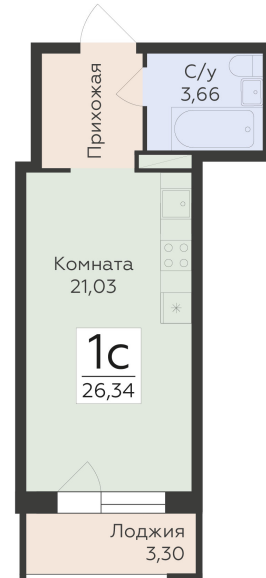

<https://rzv.ru/choice-flat/flat-6892380/>

г. Воронеж, Воронеж, ул. 45-й Стрелковой  
Дивизии, 259/27

№ квартиры: 1 209

Этаж: 14

Площадь: 26.34 кв. м.

**Стоимость м2: 140 800**

**Стоимость: 3 708 672**

Действительно на: 27.06.2026

## Расположение на этаже

## Расположение на генплане