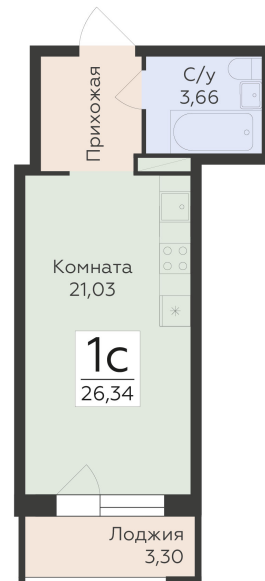

<https://rzv.ru/choice-flat/flat-6892380/>

г. Воронеж, г. Воронеж, ул. 45 стрелковой дивизии, зу259/27

№ квартиры: 1 209

Этаж: 14

Площадь: 26.34 кв. м.

Стоимость м2: 124 900

Стоимость: 3 289 866

Действительно на: 23.02.2025

Расположение на этаже

Расположение на генплане