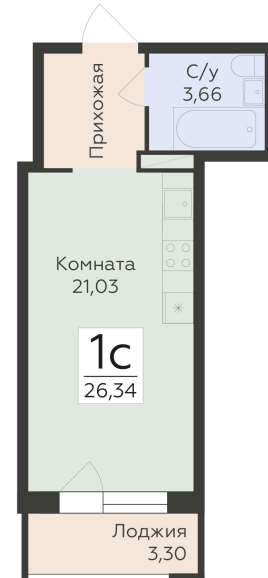

<https://rzv.ru/choice-flat/flat-6892380/>

г. Воронеж, Воронеж, ул. 45-й Стрелковой
Дивизии, 259/27

№ квартиры: 1 209

Этаж: 14

Площадь: 26.34 кв. м.

Стоимость м2: 135 800

Стоимость: 3 576 972

Действительно на: 28.04.2026

Расположение на этаже

Расположение на генплане