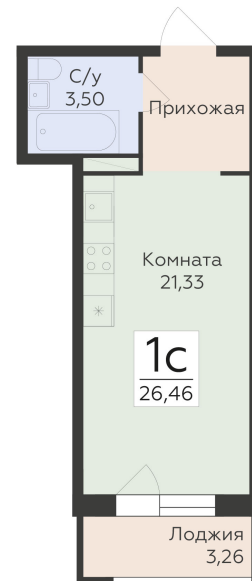

<https://rzv.ru/choice-flat/flat-6892382/>

г. Воронеж, Воронеж, ул. 45-й Стрелковой
Дивизии, 259/27

№ квартиры: 1 201

Этаж: 13

Площадь: 26.46 кв. м.

Стоимость м2: 140 800

Стоимость: 3 725 568

Действительно на: 26.06.2026

Расположение на этаже

Расположение на генплане