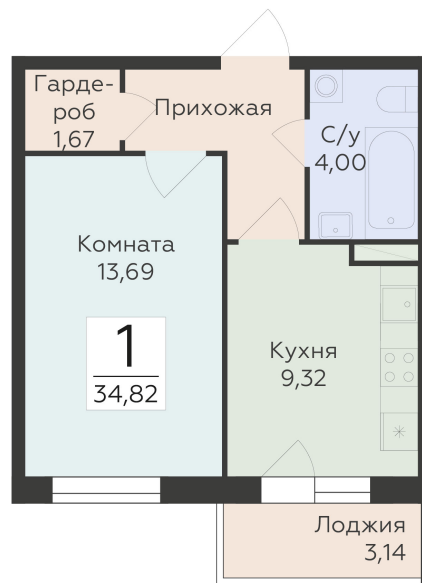

<https://rzv.ru/choice-flat/flat-6892389/>

г. Воронеж, г. Воронеж, ул. 45 стрелковой дивизии, зу259/27

№ квартиры: 1 143

Этаж: 7

Площадь: 34.82 кв. м.

**Стоимость м2: 120 200**

**Стоимость: 4 185 364**

Действительно на: 23.02.2025

## Расположение на этаже

## Расположение на генплане