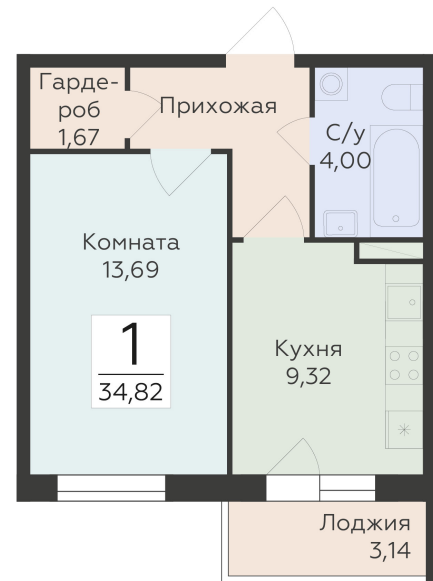

<https://rzv.ru/choice-flat/flat-6892390/>

г. Воронеж, г. Воронеж, ул. 45 стрелковой дивизии, зу259/27

№ квартиры: 1 163

Этаж: 9

Площадь: 34.82 кв. м.

Стоимость м2: 122 600

Стоимость: 4 268 932

Действительно на: 25.04.2025

Расположение на этаже

Расположение на генплане