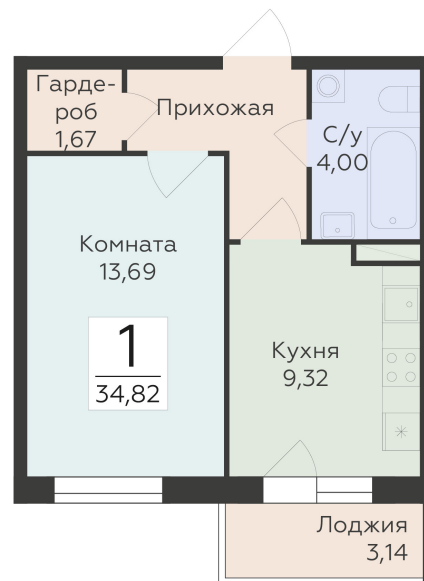

<https://rzv.ru/choice-flat/flat-6892390/>

г. Воронеж, г. Воронеж, ул. 45 стрелковой дивизии, зу259/27

№ квартиры: 1 163

Этаж: 9

Площадь: 34.82 кв. м.

**Стоимость м2: 120 200**

**Стоимость: 4 185 364**

Действительно на: 23.02.2025

## Расположение на этаже

## Расположение на генплане