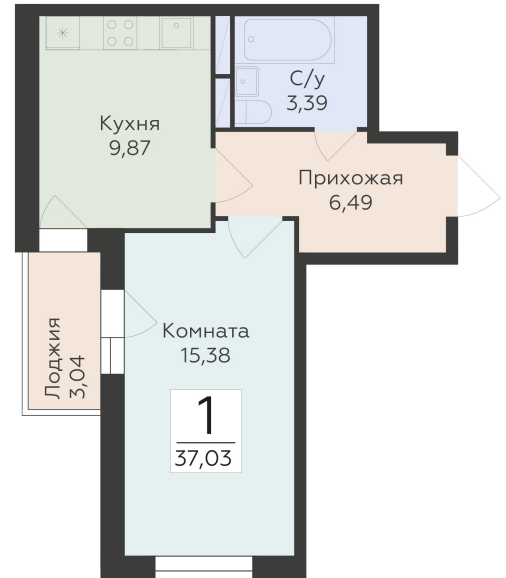

<https://rzv.ru/choice-flat/flat-6892391/>

г. Воронеж, Воронеж, ул. 45-й Стрелковой  
Дивизии, 259/27

№ квартиры: 1 094

Этаж: 2

Площадь: 37.03 кв. м.

**Стоимость м2: 135 900**

**Стоимость: 5 032 377**

Действительно на: 25.06.2026

## Расположение на этаже

## Расположение на генплане