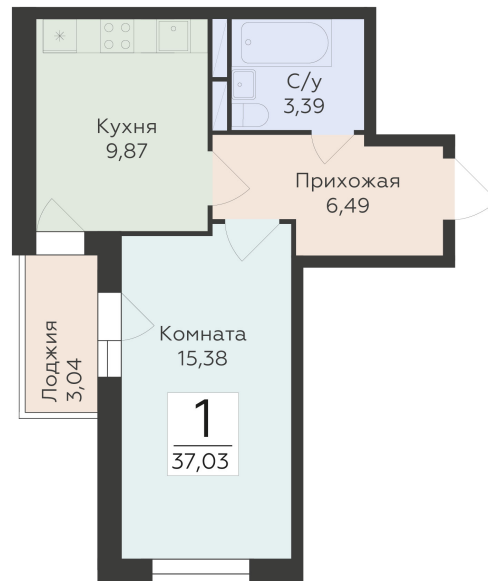

<https://rzv.ru/choice-flat/flat-6892391/>

г. Воронеж, г. Воронеж, ул. 45 стрелковой дивизии, зу259/27

№ квартиры: 1 094

Этаж: 2

Площадь: 37.03 кв. м.

Стоимость м2: 120 100

Стоимость: 4 447 303

Действительно на: 23.02.2025