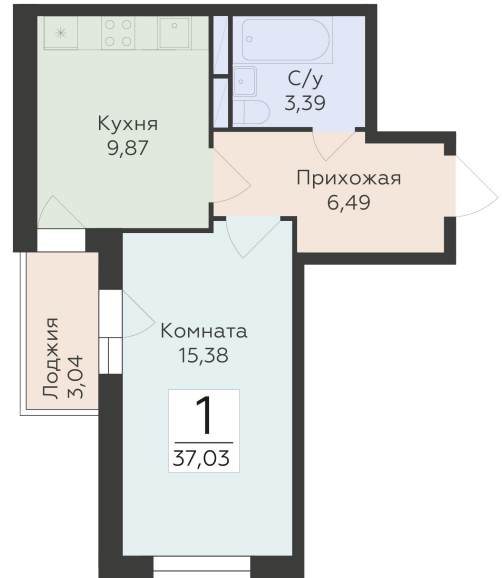

<https://rzv.ru/choice-flat/flat-6892391/>

г. Воронеж, г. Воронеж, ул. 45 стрелковой дивизии, зу259/27

№ квартиры: 1 094

Этаж: 2

Площадь: 37.03 кв. м.

**Стоимость м2: 122 400**

**Стоимость: 4 532 472**

Действительно на: 25.04.2025

## Расположение на этаже

## Расположение на генплане