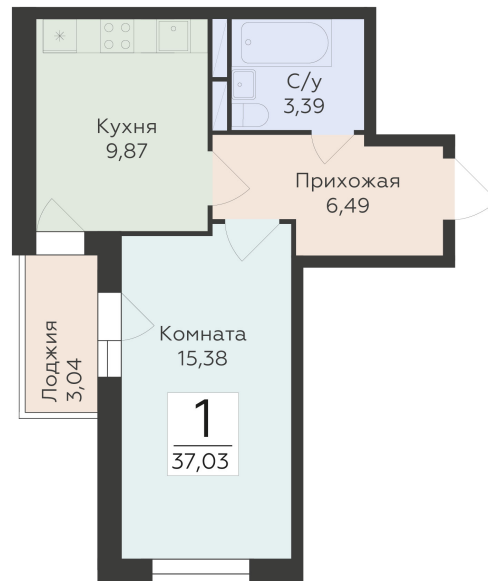

<https://rzv.ru/choice-flat/flat-6892394/>

г. Воронеж, г. Воронеж, ул. 45 стрелковой дивизии, зу259/27

№ квартиры: 1 164

Этаж: 9

Площадь: 37.03 кв. м.

Стоимость м2: 120 100

Стоимость: 4 447 303

Действительно на: 23.02.2025