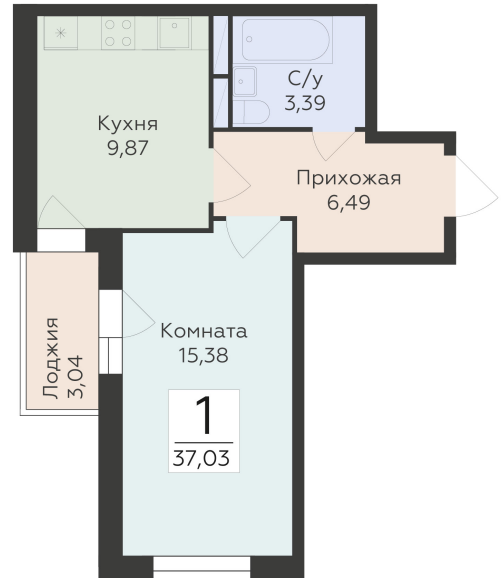

<https://rzv.ru/choice-flat/flat-6892395/>

г. Воронеж, г. Воронеж, ул. 45 стрелковой дивизии, зу259/27

№ квартиры: 1 184

Этаж: 11

Площадь: 37.03 кв. м.

**Стоимость м2: 122 400**

**Стоимость: 4 532 472**

Действительно на: 25.04.2025

## Расположение на этаже

## Расположение на генплане