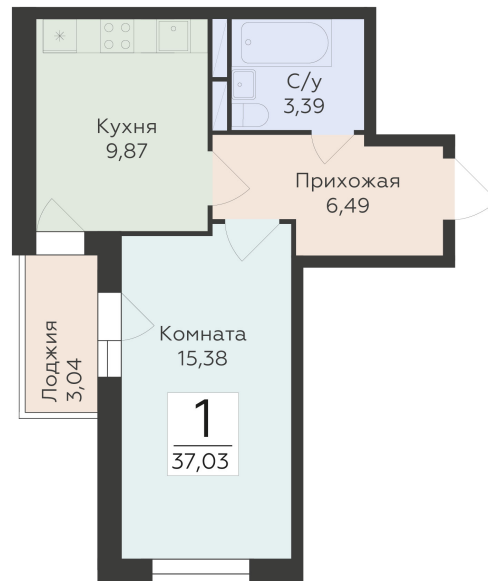

<https://rzv.ru/choice-flat/flat-6892396/>

г. Воронеж, г. Воронеж, ул. 45 стрелковой дивизии, зу259/27

№ квартиры: 1 204

Этаж: 13

Площадь: 37.03 кв. м.

Стоимость м2: 120 100

Стоимость: 4 447 303

Действительно на: 23.02.2025