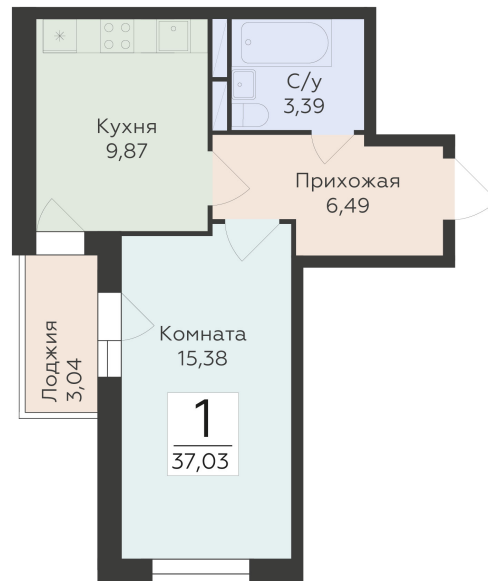

<https://rzv.ru/choice-flat/flat-6892397/>

г. Воронеж, г. Воронеж, ул. 45 стрелковой дивизии, зу259/27

№ квартиры: 1 214

Этаж: 14

Площадь: 37.03 кв. м.

Стоимость м2: 120 100

Стоимость: 4 447 303

Действительно на: 23.02.2025