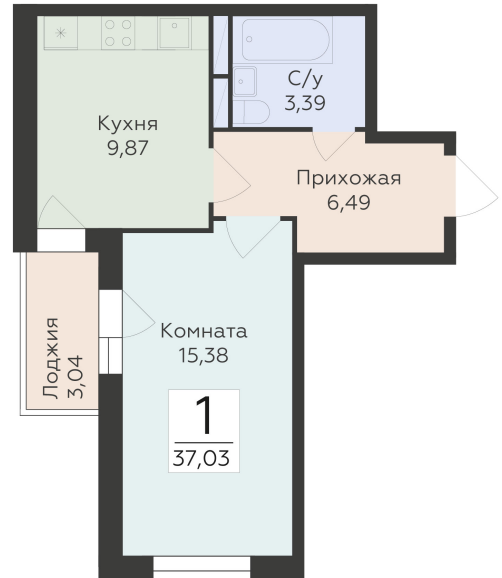

<https://rzv.ru/choice-flat/flat-6892397/>

г. Воронеж, Воронеж, ул. 45-й Стрелковой  
Дивизии, 259/27

№ квартиры: 1 214

Этаж: 14

Площадь: 37.03 кв. м.

**Стоимость м2: 130 900**

**Стоимость: 4 847 227**

Действительно на: 28.04.2026

## Расположение на этаже

## Расположение на генплане