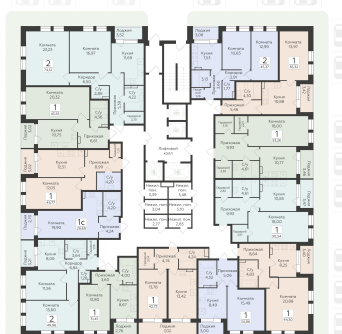

<https://rzv.ru/choice-flat/flat-6892408/>

г. Воронеж, г. Воронеж, ул. 45 стрелковой дивизии, зу259/27

№ квартиры: 1 321

Этаж: 7

Площадь: 45.37 кв. м.

Стоимость м2: 116 200

Стоимость: 5 271 994

Действительно на: 23.02.2025

Расположение на этаже

Расположение на генплане

Жилой комплекс Домино
ул. 45 Стрелковой дивизии, 259/27

позиция 5
2-й ЭТАЖИ

ДОМИНО
ЖИЛОЙ КОМПЛЕКС

Квартиры

ул. 45 Стрелковой дивизии

ул. 9 Января