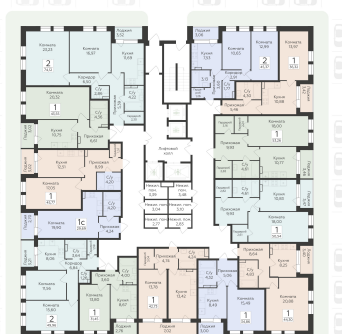

## Расположение на этаже

## Расположение на генплане

Жилой комплекс Домино  
ул. 45 Стрелковой дивизии, 259/27

позиция 5  
2-й ЭТАЖИ

ДОМИНО  
ЖИЛОЙ КОМПЛЕКС

Квартиры

ул. 45 Стрелковой дивизии

ул. 9 Января

ул. Космонавтов