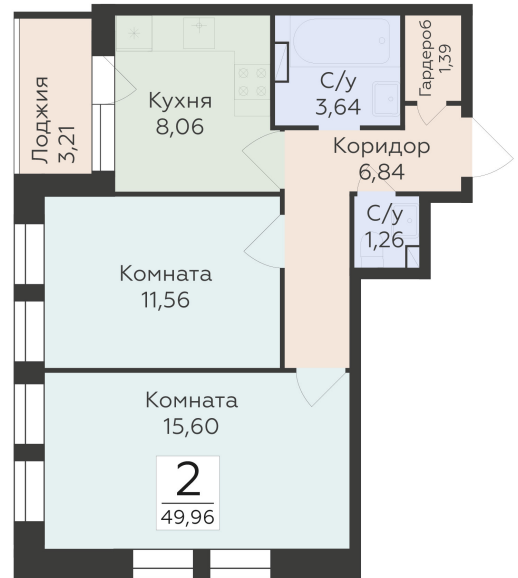

<https://rzv.ru/choice-flat/flat-6892414/>

г. Воронеж, г. Воронеж, ул. 45 стрелковой дивизии, зу259/27

№ квартиры: 1 355

Этаж: 9

Площадь: 49.96 кв. м.

Стоимость м2: 116 200

Стоимость: 5 805 352

Действительно на: 23.02.2025

Расположение на этаже

Расположение на генплане

Жилой комплекс Домино
ул. 45 Стрелковой дивизии, 259/27

позиция 5
2-й ЭТАЖИ

ДОМИНО
ЖИЛОЙ КОМПЛЕКС

Квартиры

ул. 45 Стрелковой дивизии ↑

ул. 9 Января ↑