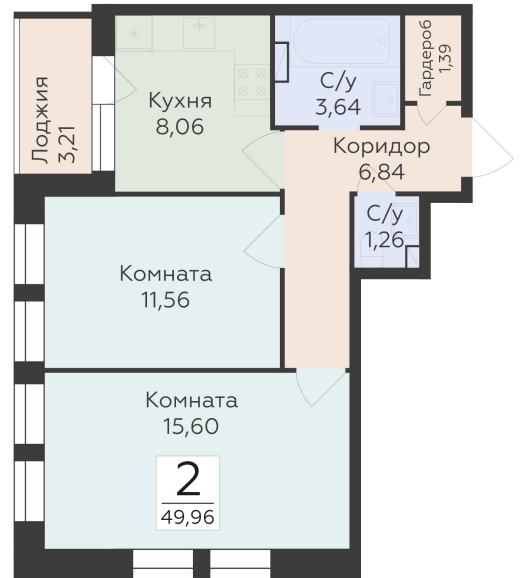

<https://rzv.ru/choice-flat/flat-6892415/>

г. Воронеж, г. Воронеж, ул. 45 стрелковой дивизии, зу259/27

№ квартиры: 1 381

Этаж: 11

Площадь: 49.96 кв. м.

Стоимость м2: 116 200

Стоимость: 5 805 352

Действительно на: 23.02.2025