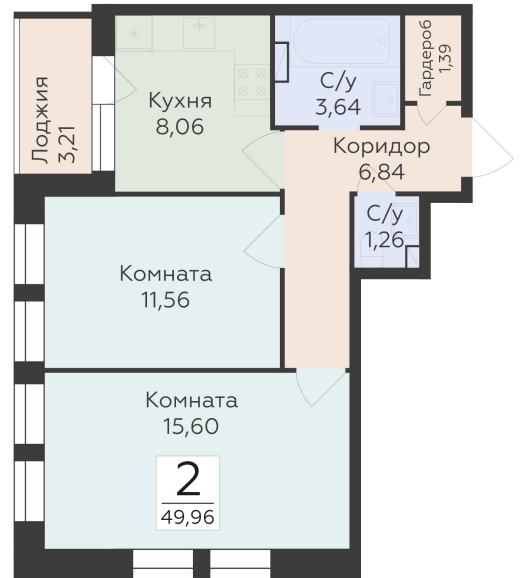

<https://rzv.ru/choice-flat/flat-6892416/>

г. Воронеж, г. Воронеж, ул. 45 стрелковой дивизии, зу259/27

№ квартиры: 1 407

Этаж: 13

Площадь: 49.96 кв. м.

Стоимость м2: 116 200

Стоимость: 5 805 352

Действительно на: 23.02.2025

Расположение на этаже

Расположение на генплане

Жилой комплекс Домино
ул. 45 Стрелковой дивизии, 259/27

позиция 5
2-й ЭТАЖИ

ДОМИНО
ЖИЛОЙ КОМПЛЕКС

Квартиры

ул. 45 Стрелковой дивизии ↑

ул. 9 Января ↑