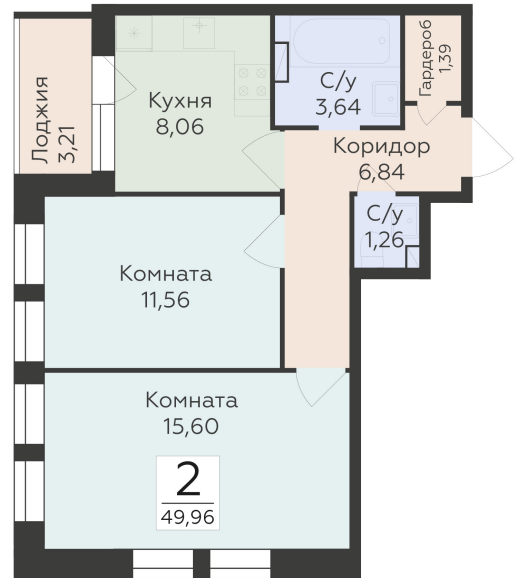

<https://rzv.ru/choice-flat/flat-6892417/>

г. Воронеж, Воронеж, ул. 45-й Стрелковой  
Дивизии, 259/27

№ квартиры: 1 420

Этаж: 14

Площадь: 49.96 кв. м.

**Стоимость м2: 126 400**

**Стоимость: 6 314 944**

Действительно на: 28.04.2026

## Расположение на этаже

## Расположение на генплане