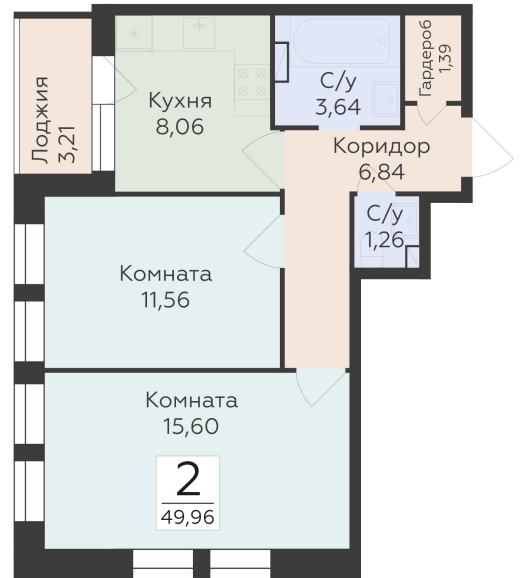

<https://rzv.ru/choice-flat/flat-6892417/>

г. Воронеж, г. Воронеж, ул. 45 стрелковой дивизии, зу259/27

№ квартиры: 1 420

Этаж: 14

Площадь: 49.96 кв. м.

Стоимость м2: 117 900

Стоимость: 5 890 284

Действительно на: 25.04.2025

Расположение на этаже

Расположение на генплане