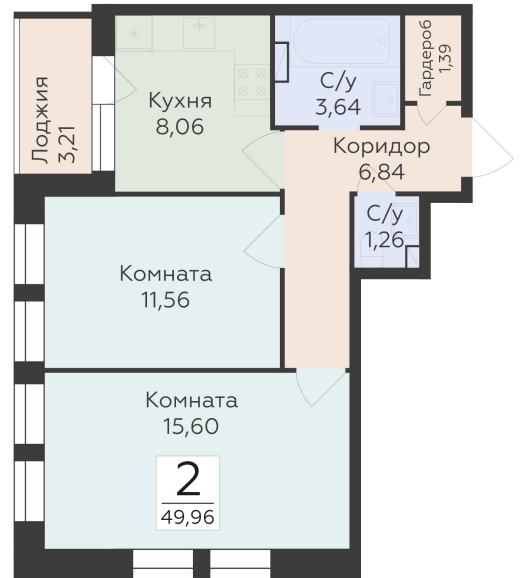

<https://rzv.ru/choice-flat/flat-6892417/>

г. Воронеж, г. Воронеж, ул. 45 стрелковой дивизии, зу259/27

№ квартиры: 1 420

Этаж: 14

Площадь: 49.96 кв. м.

Стоимость м2: 116 200

Стоимость: 5 805 352

Действительно на: 23.02.2025

Расположение на этаже

Расположение на генплане

Жилой комплекс Домино
ул. 45 Стрелковой дивизии, 259/27

позиция 5
2-й ЭТАЖИ

ДОМИНО
ЖИЛОЙ КОМПЛЕКС

Квартиры

ул. 45 Стрелковой дивизии ↑

ул. 9 Января ↑