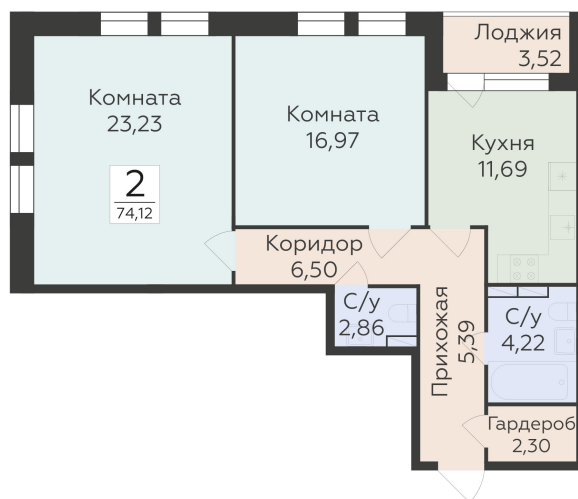

<https://rzv.ru/choice-flat/flat-6892418/>

г. Воронеж, г. Воронеж, ул. 45 стрелковой дивизии, зу259/27

№ квартиры: 1 281

Этаж: 3

Площадь: 74.12 кв. м.

Стоимость м2: 109 600

Стоимость: 8 123 552