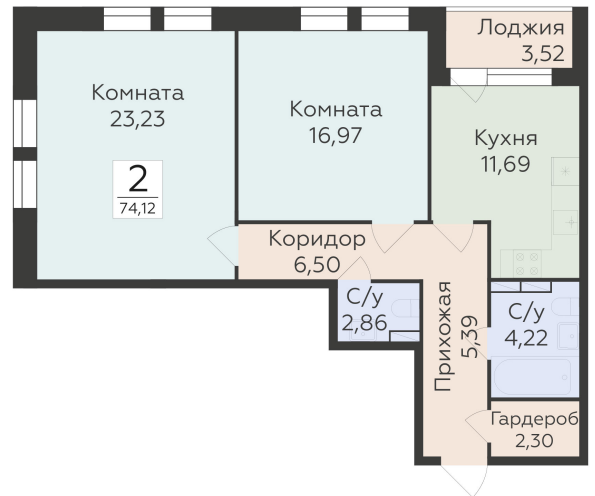

<https://rzv.ru/choice-flat/flat-6892418/>

г. Воронеж,
№ квартиры: 1 281
Этаж: 3
Площадь: 74.12 кв. м.

Стоимость м2: 110 200
Стоимость: 8 168 024

Действительно на: 09.09.2025

Расположение на этаже

Расположение на генплане