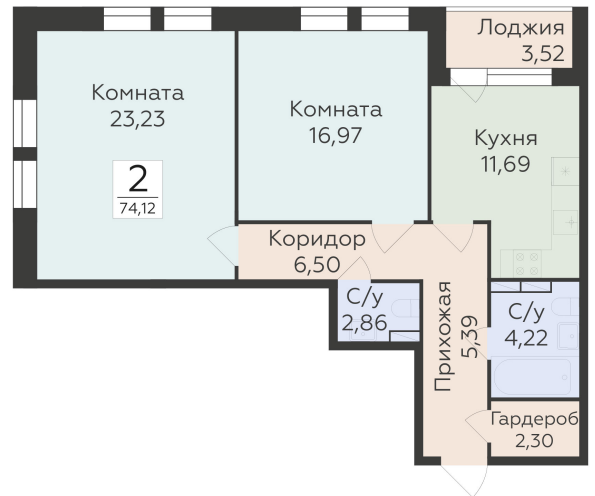

<https://rzv.ru/choice-flat/flat-6892419/>

г. Воронеж, г. Воронеж, ул. 45 стрелковой дивизии, зу259/27

№ квартиры: 1 294

Этаж: 4

Площадь: 74.12 кв. м.

Стоимость м2: 109 600

Стоимость: 8 123 552