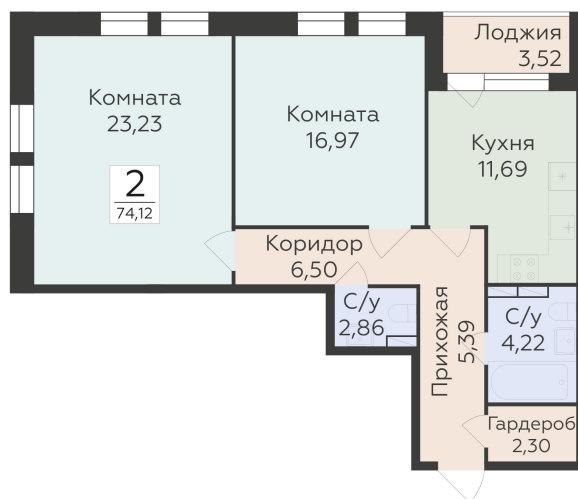

<https://rzv.ru/choice-flat/flat-6892420/>

г. Воронеж, г. Воронеж, ул. 45 стрелковой дивизии, зу259/27

№ квартиры: 1 307

Этаж: 5

Площадь: 74.12 кв. м.

Стоимость м2: 109 600

Стоимость: 8 123 552