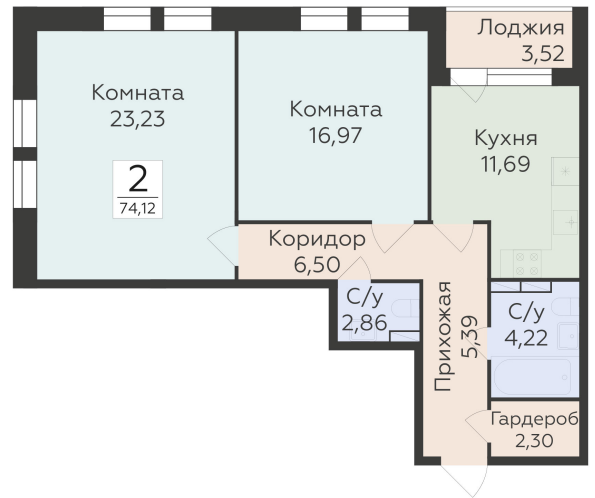

<https://rzv.ru/choice-flat/flat-6892421/>

г. Воронеж, Воронеж, ул. 45-й Стрелковой
Дивизии, 259/27

№ квартиры: 1 333

Этаж: 7

Площадь: 74.12 кв. м.

Стоимость м2: 123 700

Стоимость: 9 168 644

Действительно на: 08.07.2026

Расположение на этаже

Расположение на генплане