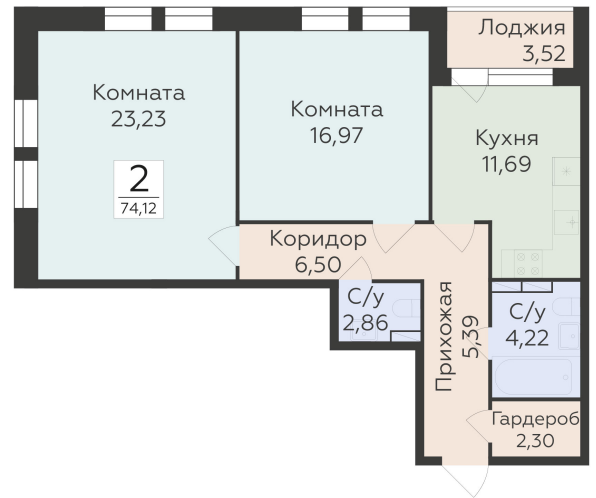

<https://rzv.ru/choice-flat/flat-6892421/>

г. Воронеж, г. Воронеж, ул. 45 стрелковой дивизии, зу259/27

№ квартиры: 1 333

Этаж: 7

Площадь: 74.12 кв. м.

Стоимость м2: 109 600

Стоимость: 8 123 552

Действительно на: 23.02.2025

Расположение на этаже

Расположение на генплане

Жилой комплекс Домино
ул. 45 Стрелковой дивизии, 259/27

позиция 5
2-й ЭТАЖИ

ДОМИНО
ЖИЛОЙ КОМПЛЕКС

Квартиры

* ул. 45 Стрелковой дивизии *

* ул. 9 Января *