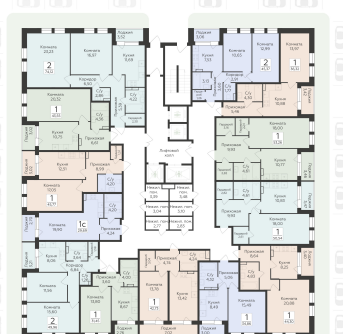

Расположение на этаже

Расположение на генплане

позиция 5
2-й ЭТАЖИ

ДОМИНО
ЖИЛОЙ КОМПЛЕКС

Квартиры

ул. 45 Стрелковой дивизии ↑

ул. 9 Января ↑