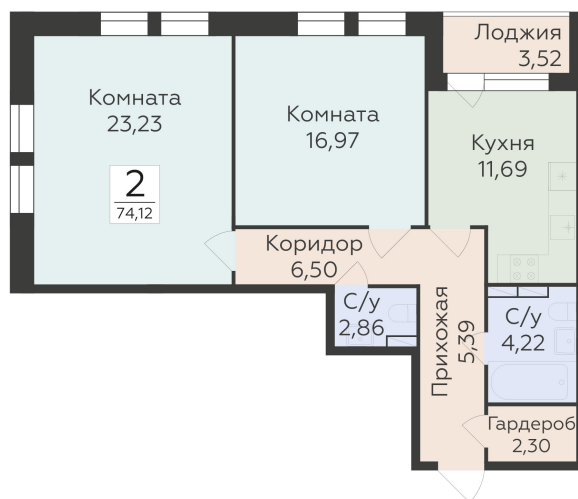

<https://rzv.ru/choice-flat/flat-6892422/>

г. Воронеж, г. Воронеж, ул. 45 стрелковой дивизии, зу259/27

№ квартиры: 1 359

Этаж: 9

Площадь: 74.12 кв. м.

Стоимость м2: 109 600

Стоимость: 8 123 552