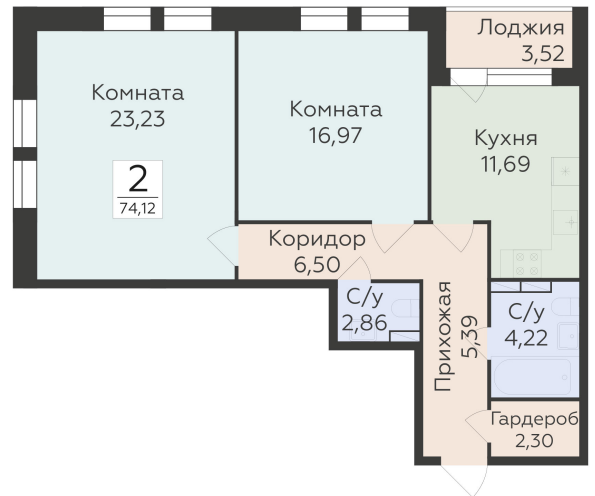

<https://rzv.ru/choice-flat/flat-6892423/>

г. Воронеж, г. Воронеж, ул. 45 стрелковой дивизии, зу259/27

№ квартиры: 1 385

Этаж: 11

Площадь: 74.12 кв. м.

Стоимость м2: 109 600

Стоимость: 8 123 552