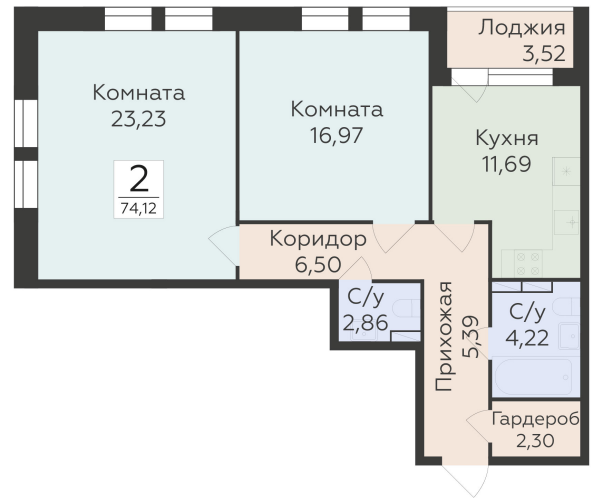

<https://rzv.ru/choice-flat/flat-6892424/>

г. Воронеж, г. Воронеж, ул. 45 стрелковой дивизии, зу259/27

№ квартиры: 1 411

Этаж: 13

Площадь: 74.12 кв. м.

Стоимость м2: 109 600

Стоимость: 8 123 552

Действительно на: 23.02.2025

Расположение на этаже

Расположение на генплане

Жилой комплекс Домино
ул. 45 Стрелковой дивизии, 259/27

позиция 5
2-й ЭТАЖИ

ДОМИНО
ЖИЛОЙ КОМПЛЕКС

Квартиры

* ул. 45 Стрелковой дивизии *

* ул. 9 Января *