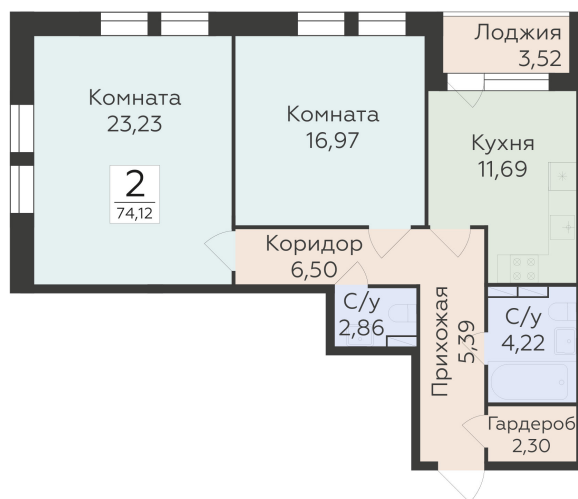

<https://rzv.ru/choice-flat/flat-6892425/>

г. Воронеж, г. Воронеж, ул. 45 стрелковой дивизии, зу259/27

№ квартиры: 1 424

Этаж: 14

Площадь: 74.12 кв. м.

Стоимость м2: 109 600

Стоимость: 8 123 552