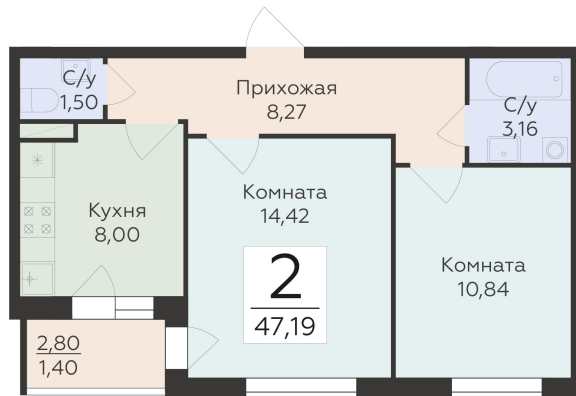

<https://rzv.ru/choice-flat/flat-6892429/>

г. Воронеж, Воронеж, ул. 45-й Стрелковой  
Дивизии, 259/27

№ квартиры: 956

Этаж: 7

Площадь: 47.19 кв. м.

**Стоимость м2: 126 400**

**Стоимость: 5 964 816**

Действительно на: 28.04.2026

## Расположение на этаже

## Расположение на генплане