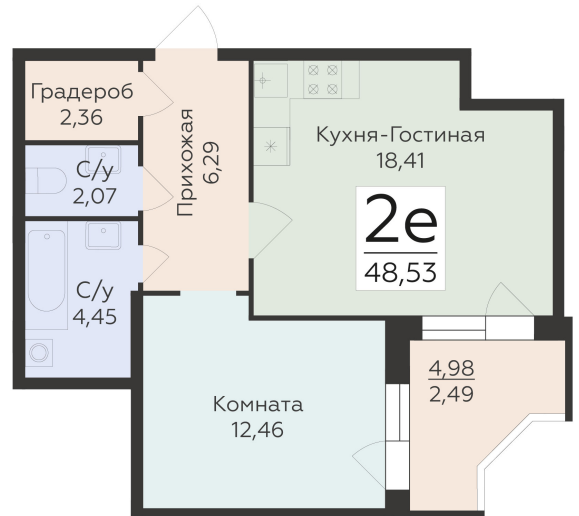

<https://rzv.ru/choice-flat/flat-6892430/>

г. Воронеж, г. Воронеж, ул. 45 стрелковой дивизии, зу259/27

№ квартиры: 897

Этаж: 2

Площадь: 48.53 кв. м.

Стоимость м2: 114 700

Стоимость: 5 566 391

Действительно на: 23.02.2025

Расположение на этаже

Расположение на генплане

Жилой комплекс Домино
ул. 45 Стрелковой дивизии, 259/27

позиция 4 / секция 1
2-10 ЭТАЖИ

ДОМИНО
ЖИЛОЙ КОМПЛЕКС

Квартиры

↑ ул. Краснодарская ↑