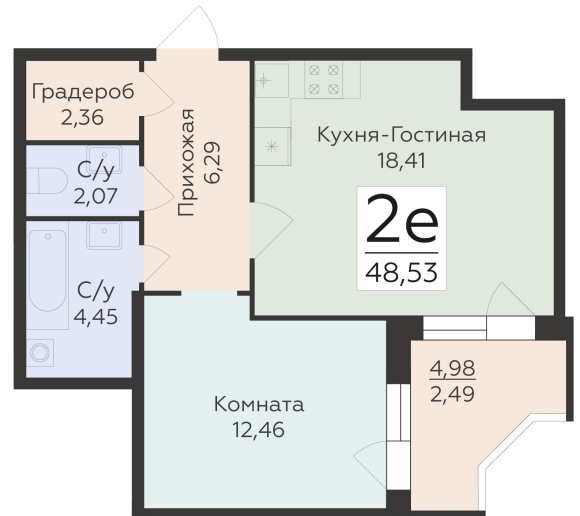

<https://rzv.ru/choice-flat/flat-6892431/>

г. Воронеж, Воронеж, ул. 45-й Стрелковой  
Дивизии, 259/27

№ квартиры: 909

Этаж: 3

Площадь: 48.53 кв. м.

**Стоимость м2: 124 100**

**Стоимость: 6 022 573**

Действительно на: 28.04.2026

## Расположение на этаже

## Расположение на генплане