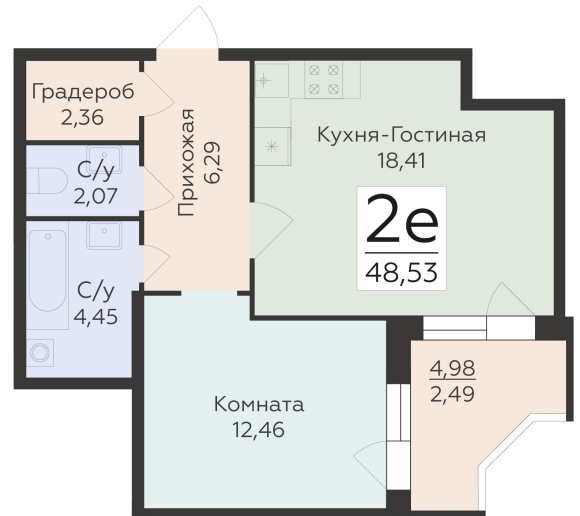

<https://rzv.ru/choice-flat/flat-6892431/>

г. Воронеж, Воронеж, ул. 45-й Стрелковой
Дивизии, 259/27

№ квартиры: 909

Этаж: 3

Площадь: 48.53 кв. м.

Стоимость м2: 129 100

Стоимость: 6 265 223

Действительно на: 26.06.2026

Расположение на этаже

Расположение на генплане