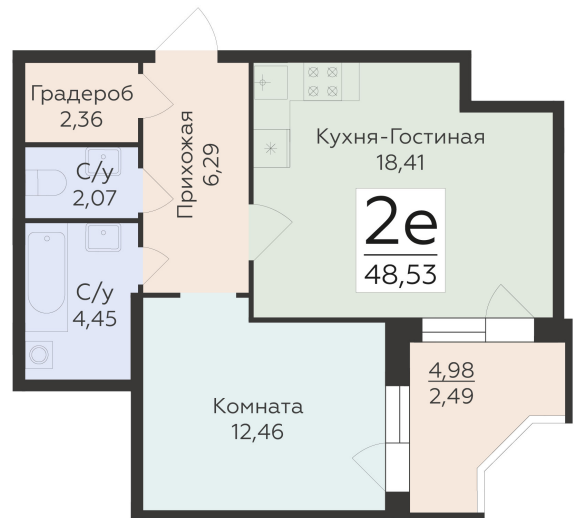

<https://rvz.ru/choice-flat/flat-6892431/>

г. Воронеж, г. Воронеж, ул. 45 стрелковой дивизии, зу259/27

№ квартиры: 909

Этаж: 3

Площадь: 48.53 кв. м.

Стоимость м2: 114 700

Стоимость: 5 566 391

Действительно на: 23.02.2025

Расположение на этаже

Расположение на генплане

Жилой комплекс Домино
ул. 45 Стрелковой дивизии, 259/27

позиция 4 / секция 1
2-10 ЭТАЖИ

ДОМИНО
ЖИЛОЙ КОМПЛЕКС

Квартиры

↑ ул. Краснодарская ↑