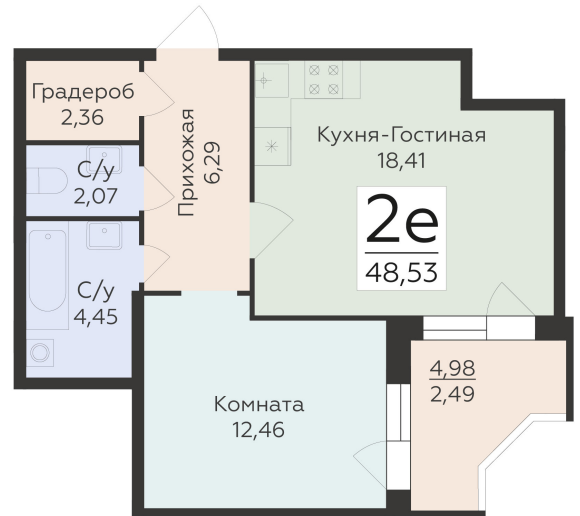

<https://rzv.ru/choice-flat/flat-6892432/>

г. Воронеж, Воронеж, ул. 45-й Стрелковой
Дивизии, 259/27
№ квартиры: 921
Этаж: 4
Площадь: 48.53 кв. м.

Стоимость м2: 124 100
Стоимость: 6 022 573

Действительно на: 28.04.2026

Расположение на этаже

Расположение на генплане