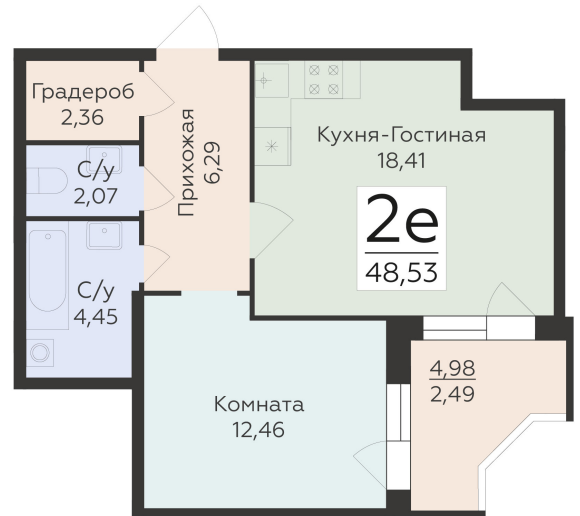

<https://rzv.ru/choice-flat/flat-6892432/>

г. Воронеж, Воронеж, ул. 45-й Стрелковой
Дивизии, 259/27
№ квартиры: 921
Этаж: 4
Площадь: 48.53 кв. м.

Стоимость м2: 129 100
Стоимость: 6 265 223

Действительно на: 26.06.2026

Расположение на этаже

Расположение на генплане