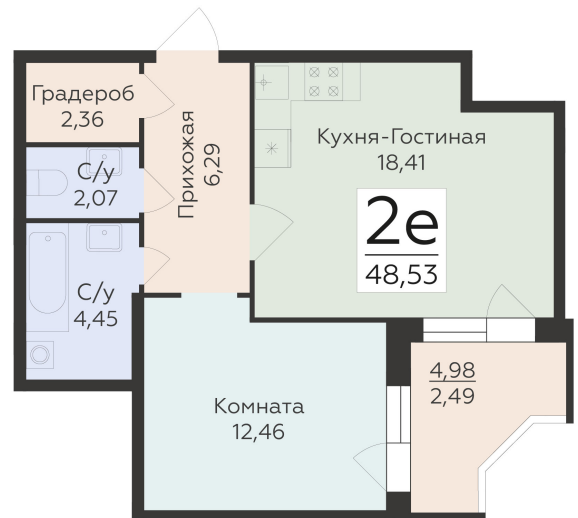

<https://rzv.ru/choice-flat/flat-6892432/>

г. Воронеж, г. Воронеж, ул. 45 стрелковой дивизии, зу259/27

№ квартиры: 921

Этаж: 4

Площадь: 48.53 кв. м.

Стоимость м2: 114 700

Стоимость: 5 566 391

Действительно на: 03.04.2025

Расположение на этаже

Расположение на генплане