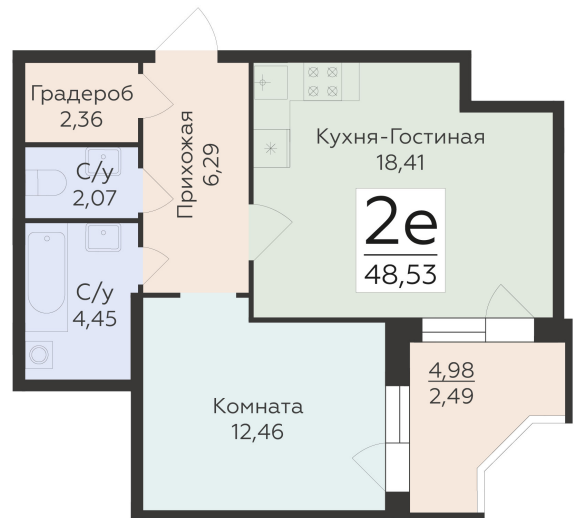

<https://rvz.ru/choice-flat/flat-6892433/>

г. Воронеж, г. Воронеж, ул. 45 стрелковой дивизии, зу259/27

№ квартиры: 933

Этаж: 5

Площадь: 48.53 кв. м.

Стоимость м2: 114 700

Стоимость: 5 566 391

Действительно на: 23.02.2025

Расположение на этаже

Расположение на генплане

Жилой комплекс Домино
ул. 45 Стрелковой дивизии, 259/27

позиция 4 / секция 1
2-10 ЭТАЖИ

ДОМИНО
ЖИЛОЙ КОМПЛЕКС

Квартиры

↑ ул. Краснодарская ↑