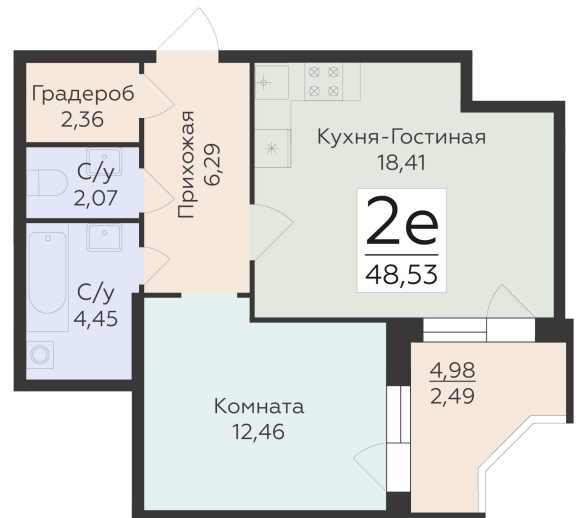

<https://rzv.ru/choice-flat/flat-6892433/>

г. Воронеж, Воронеж, ул. 45-й Стрелковой  
Дивизии, 259/27

№ квартиры: 933

Этаж: 5

Площадь: 48.53 кв. м.

**Стоимость м2: 129 100**

**Стоимость: 6 265 223**

Действительно на: 26.06.2026

## Расположение на этаже

## Расположение на генплане