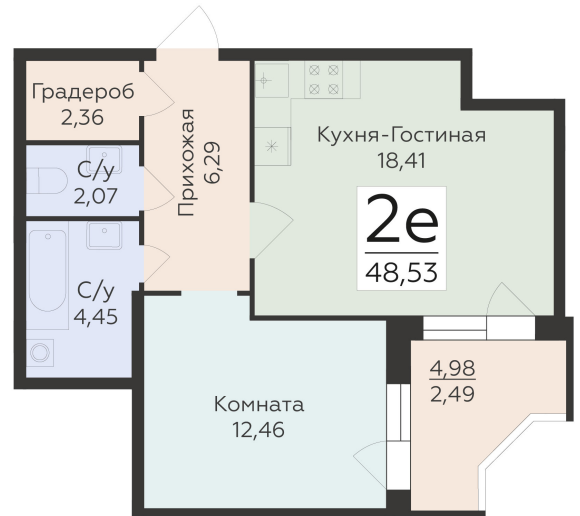

<https://rzv.ru/choice-flat/flat-6892434/>

г. Воронеж, г. Воронеж, ул. 45 стрелковой дивизии, зу259/27

№ квартиры: 957

Этаж: 7

Площадь: 48.53 кв. м.

Стоимость м2: 114 700

Стоимость: 5 566 391

Действительно на: 23.02.2025

Расположение на этаже

Расположение на генплане

Жилой комплекс Домино
ул. 45 Стрелковой дивизии, 259/27

позиция 4 / секция 1
2-10 ЭТАЖИ

ДОМИНО
ЖИЛОЙ КОМПЛЕКС

Квартиры

↑ ул. Краснодарская ↑