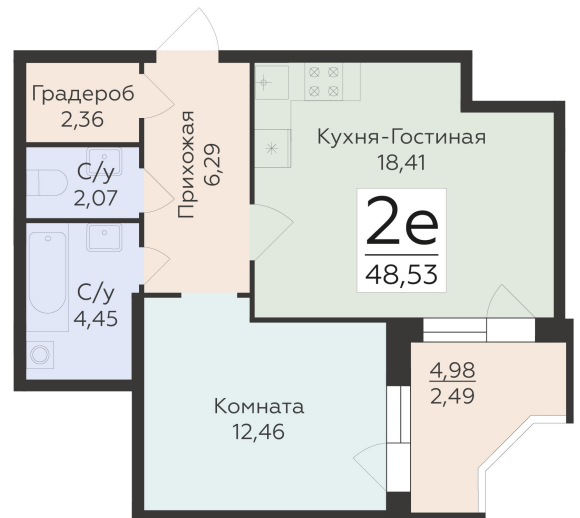

<https://rzv.ru/choice-flat/flat-6892435/>

г. Воронеж, г. Воронеж, ул. 45 стрелковой дивизии, зу259/27

№ квартиры: 981

Этаж: 9

Площадь: 48.53 кв. м.

**Стоимость м2: 114 700**

**Стоимость: 5 566 391**

Действительно на: 23.02.2025

## Расположение на этаже

## Расположение на генплане

Жилой комплекс Домино  
ул. 45 Стрелковой дивизии, 259/27

позиция 4 / секция 1  
2-10 ЭТАЖИ

ДОМИНО  
ЖИЛОЙ КОМПЛЕКС

Квартиры

↑ ул. Краснодарская ↑