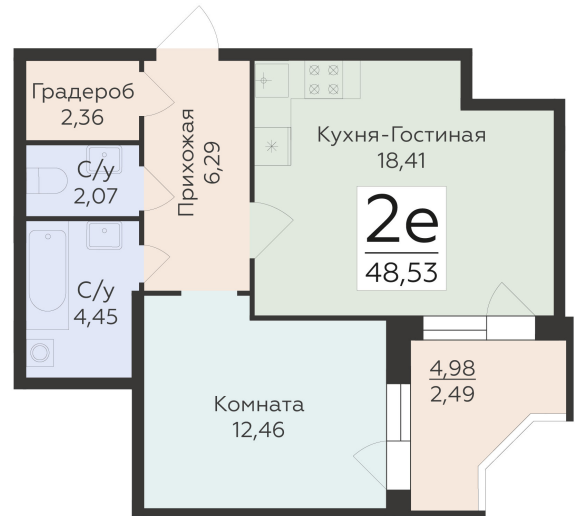

<https://rzv.ru/choice-flat/flat-6892435/>

г. Воронеж, Воронеж, ул. 45-й Стрелковой  
Дивизии, 259/27  
№ квартиры: 981  
Этаж: 9  
Площадь: 48.53 кв. м.

**Стоимость м2: 129 100**  
**Стоимость: 6 265 223**

## Расположение на этаже

## Расположение на генплане