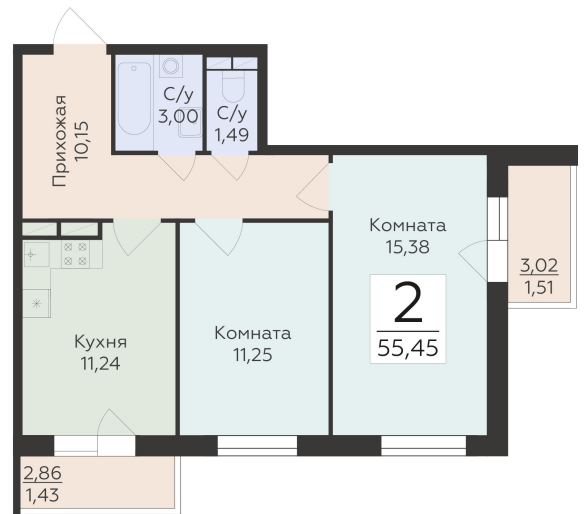

<https://rzv.ru/choice-flat/flat-6892439/>

г. Воронеж, г. Воронеж, ул. 45 стрелковой дивизии, зу259/27

№ квартиры: 930

Этаж: 5

Площадь: 55.45 кв. м.

Стоимость м2: 114 900

Стоимость: 6 371 205

Действительно на: 25.04.2025

Расположение на этаже

Расположение на генплане