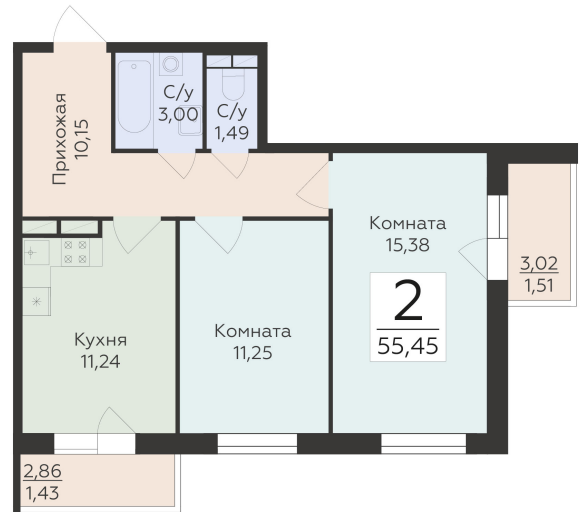

<https://rvz.ru/choice-flat/flat-6892439/>

г. Воронеж, г. Воронеж, ул. 45 стрелковой дивизии, зу259/27

№ квартиры: 930

Этаж: 5

Площадь: 55.45 кв. м.

Стоимость м2: 112 900

Стоимость: 6 260 305

Действительно на: 23.02.2025

Расположение на этаже

Расположение на генплане

Жилой комплекс Домино
ул. 45 Стрелковой дивизии, 259/27

позиция 4 / секция 1
2-10 ЭТАЖИ

ДОМИНО
ЖИЛОЙ КОМПЛЕКС

Квартиры

↑ ул. Красnodонская ↑