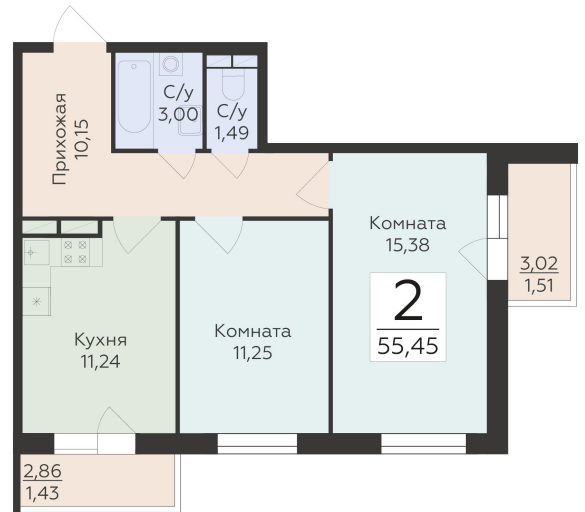

<https://rzv.ru/choice-flat/flat-6892440/>

г. Воронеж, г. Воронеж, ул. 45 стрелковой дивизии, зу259/27

№ квартиры: 906

Этаж: 3

Площадь: 55.45 кв. м.

Стоимость м2: 114 900

Стоимость: 6 371 205

Действительно на: 25.04.2025

Расположение на этаже

Расположение на генплане