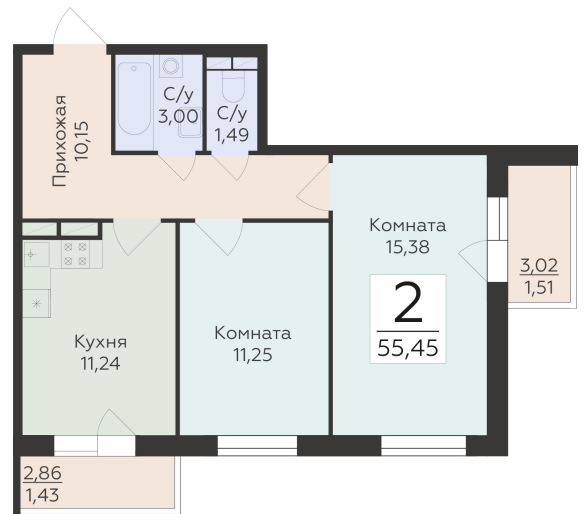

<https://rvz.ru/choice-flat/flat-6892440/>

г. Воронеж, г. Воронеж, ул. 45 стрелковой дивизии, зу259/27

№ квартиры: 906

Этаж: 3

Площадь: 55.45 кв. м.

Стоимость м2: 112 900

Стоимость: 6 260 305

Действительно на: 23.02.2025

Расположение на этаже

Расположение на генплане

Жилой комплекс Домино
ул. 45 Стрелковой дивизии, 259/27

позиция 4 / секция 1
2-10 ЭТАЖИ

ДОМИНО
ЖИЛОЙ КОМПЛЕКС

Квартиры

↑ ул. Краснодарская ↑