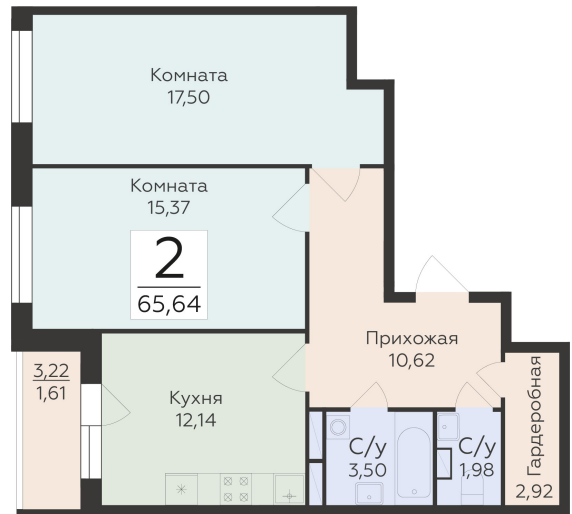

<https://rzv.ru/choice-flat/flat-6892442/>

г. Воронеж, Воронеж, ул. 45-й Стрелковой  
Дивизии, 259/27  
№ квартиры: 911  
Этаж: 3  
Площадь: 65.64 кв. м.

**Стоимость м2: 125 200**  
**Стоимость: 8 218 128**

## Расположение на этаже

## Расположение на генплане