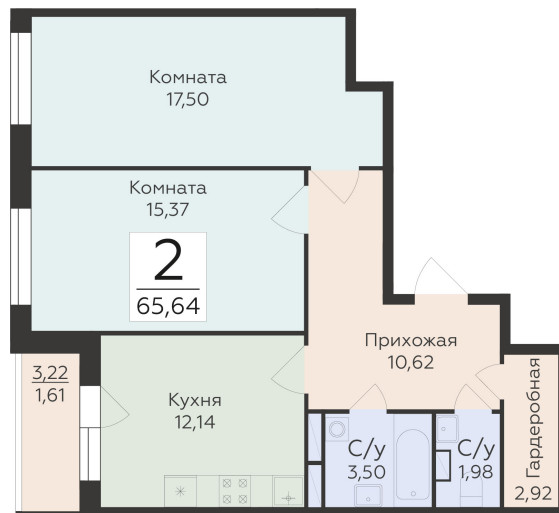

<https://rzv.ru/choice-flat/flat-6892442/>

г. Воронеж, Воронеж, ул. 45-й Стрелковой  
Дивизии, 259/27

№ квартиры: 911

Этаж: 3

Площадь: 65.64 кв. м.

**Стоимость м2: 120 200**

**Стоимость: 7 889 928**

Действительно на: 28.04.2026

## Расположение на этаже

## Расположение на генплане