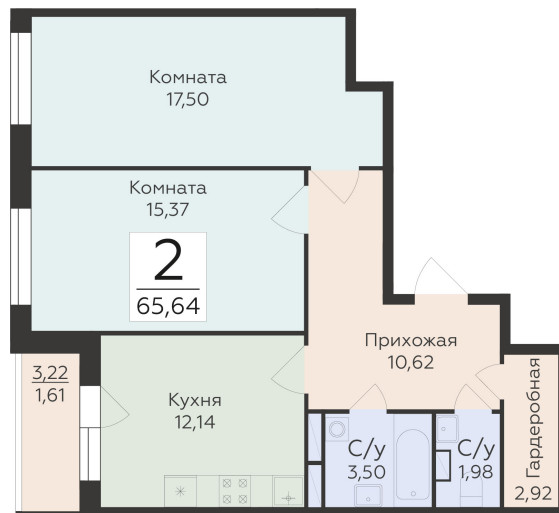

<https://rzv.ru/choice-flat/flat-6892445/>

г. Воронеж, Воронеж, ул. 45-й Стрелковой  
Дивизии, 259/27

№ квартиры: 983

Этаж: 9

Площадь: 65.64 кв. м.

**Стоимость м2: 125 200**

**Стоимость: 8 218 128**

Действительно на: 26.06.2026

## Расположение на этаже

## Расположение на генплане