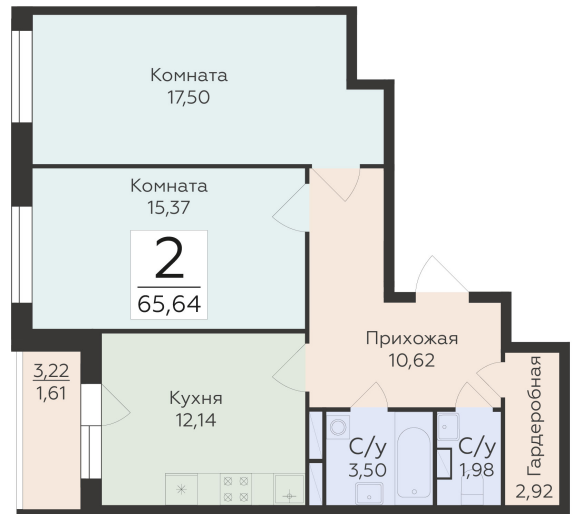

<https://rzv.ru/choice-flat/flat-6892445/>

г. Воронеж, г. Воронеж, ул. 45 стрелковой дивизии, зу259/27

№ квартиры: 983

Этаж: 9

Площадь: 65.64 кв. м.

**Стоимость м2: 111 700**

**Стоимость: 7 331 988**

Действительно на: 25.04.2025

## Расположение на этаже

## Расположение на генплане