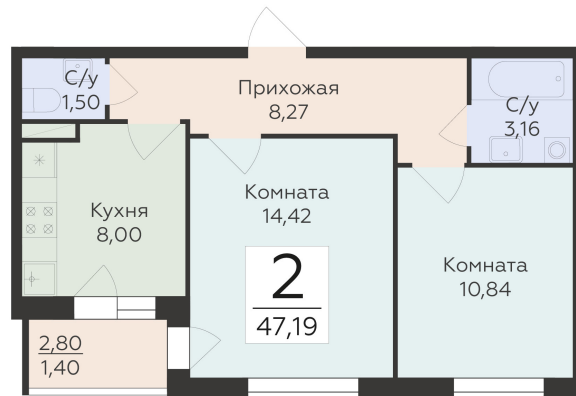

<https://rzv.ru/choice-flat/flat-6892449/>

г. Воронеж, Воронеж, ул. 45-й Стрелковой
Дивизии, 259/27

№ квартиры: 1 025

Этаж: 13

Площадь: 47.19 кв. м.

Стоимость м2: 131 400

Стоимость: 6 200 766

Действительно на: 27.06.2026

Расположение на этаже

Расположение на генплане