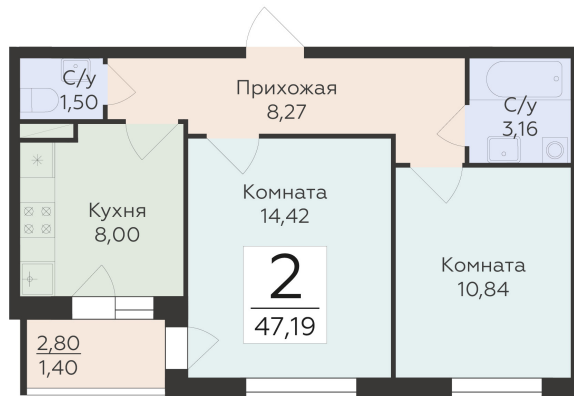

<https://rzv.ru/choice-flat/flat-6892449/>

г. Воронеж, Воронеж, ул. 45-й Стрелковой  
Дивизии, 259/27

№ квартиры: 1 025

Этаж: 13

Площадь: 47.19 кв. м.

**Стоимость м2: 126 400**

**Стоимость: 5 964 816**

Действительно на: 28.04.2026

## Расположение на этаже

## Расположение на генплане